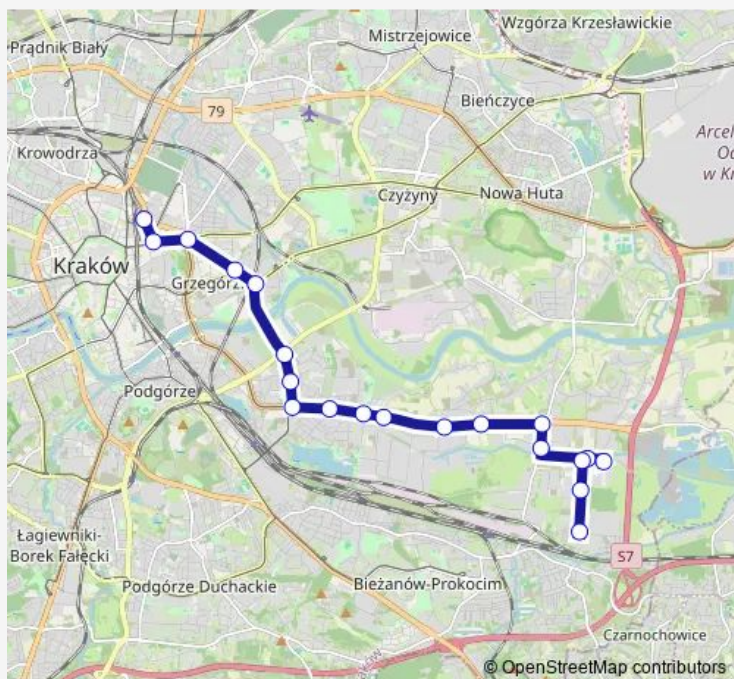

Lubicz

Uniwersytet Ekonomiczny

Dworzec Główny Wschód

Route schedule

Złocien — Dworzec Główny Wschód

Monday 04:35-22:29

Tuesday 04:35-22:29

Wednesday 04:35-22:29

Thursday 04:35-22:29

Friday 04:35-22:29

Saturday 04:46-22:46

Sunday 04:46-22:46

Route info

Direction: Złocien

Stops: 21

Trip Duration: 0 hour 42 min

125

BusMaps

Direction

Dworzec Główny Wschód — Złocien

20 stops

[Open route schedule](#)

Dworzec Główny Wschód

Lubicz