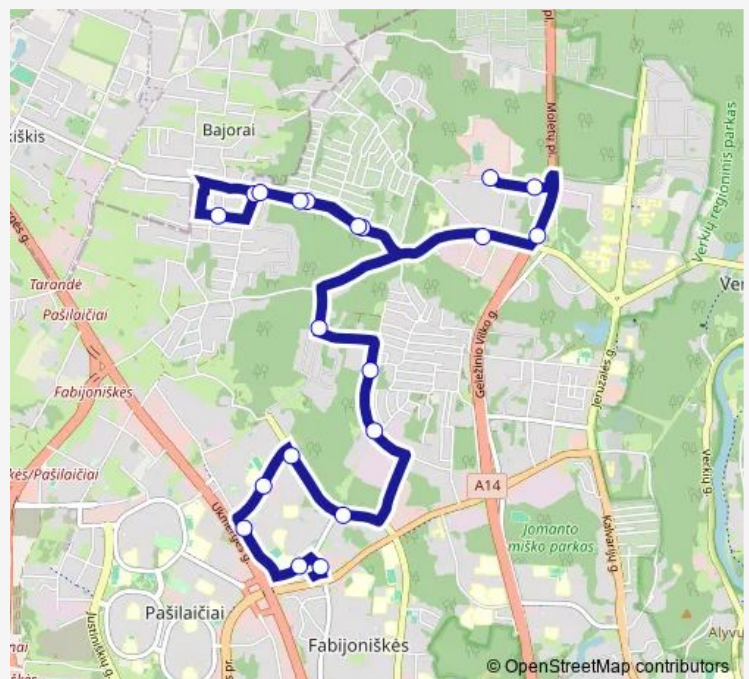

Bajorų miškas

Bajorai

Riaubonių st.

Bajorai

Bajorų miškas

Mokslininkų st.

Chemijos institutas

Akademijos st.

Friday 05:18-21:59

Saturday 05:33-22:00

Sunday 06:13-22:00

Route info

Direction: Kaimelio žiedas

Stops: 20

Trip Duration: 0 hour 31 min

125 — Fabijoniškės–Visorių g.–Bajorai–Mokslininkų g.–Visoriai

Direction

Visoriai — Kaimelio žiedas

19 stops

[Open route schedule](#)

Visoriai

Jono Kairiūkščio st.

Akademijos st.

Chemijos institutas

Mokslininkų st.

Bajorų miškas

Bajorai

Riaubonių st.

Bajorai

Bajorų miškas

Mokslininkų st.

Mamerto Indriliūno st.