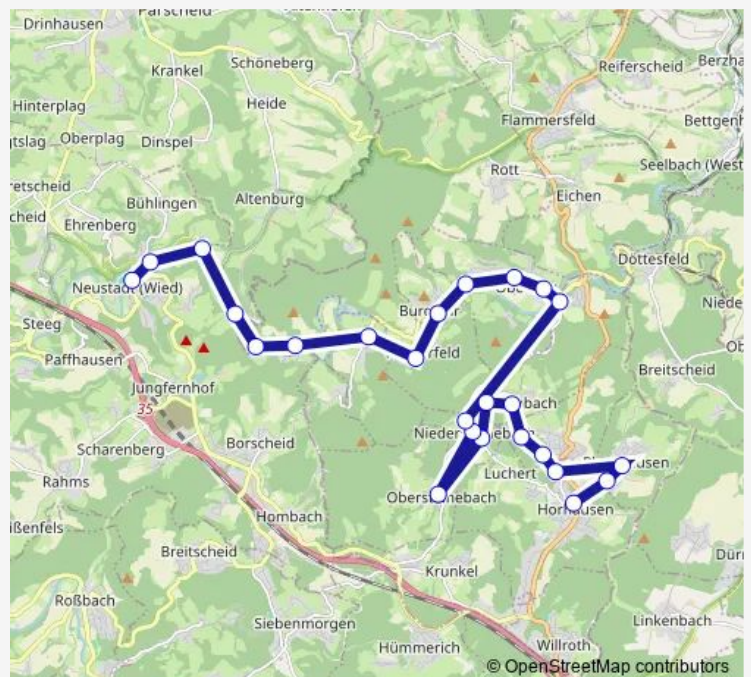

Burglahr Wiedtalstraße

Neustadt (Wied) Steinshofbrücke

Neustadt (Wied) Mettelshahner Schweiz

Asbach (Westerw) Altenburg Ehrenstein

Asbach (Westerw) Altenburg Reeg

Neustadt (Wied) Bahnhofstraße

Neustadt (Wied) Margarita-Platz

Neustadt (Wied) Grundschule

Neustadt (Wied) Schulzentrum

### Route schedule

Horhausen (Westerw) Busbahnhof — Neustadt (Wied) Schulzentrum

Monday 06:46

Tuesday 06:46

Wednesday 06:46

Thursday 06:46

Friday 06:46

Saturday —

### Route info

Direction: Horhausen (Westerw) Busbahnhof

Stops: 21

Trip Duration: 0 hour 34 min