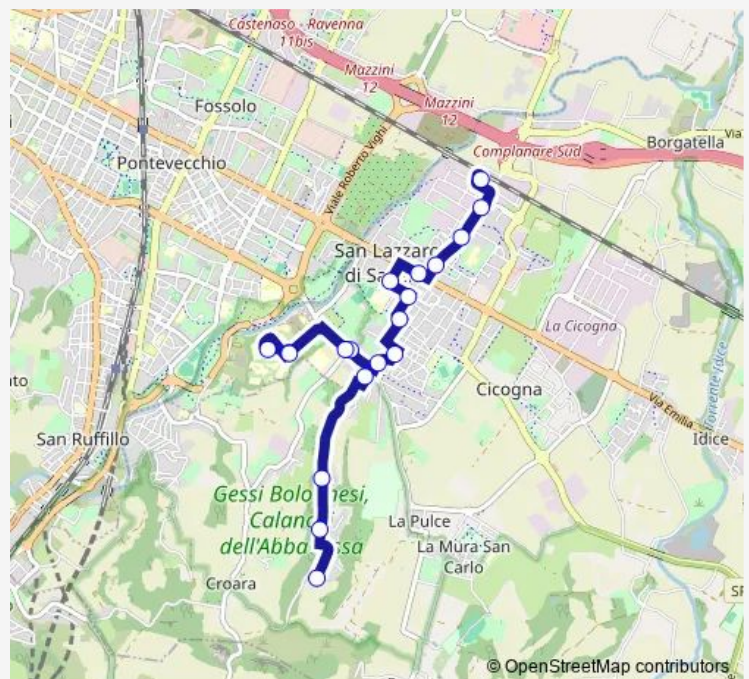

Villaggio Martino Martiri DI Pizzocalvo

Villaggio Martino DON Minzoni

Route schedule

SAN Lazzaro Stazione — Villaggio Martino DON Minzoni

Monday 07:28-19:35

Tuesday 07:28-19:35

Wednesday 07:28-19:35

Thursday 07:28-19:35

Friday 07:28-19:35

Saturday 07:28-11:20

Sunday —

Route info

Direction: SAN Lazzaro Stazione

Stops: 19

Trip Duration: 0 hour 24 min

125 — Villaggio Martino - Ospedale Bellaria - San Lazzaro di Savena

## Direction

Villaggio Martino DON Minzoni — SAN Lazzaro Stazione

21 stops

[Open route schedule](#)

Villaggio Martino DON Minzoni

Villaggio Martino Martiri DI Pizzocalvo

Martiri DI Pizzocalvo

Pontebuco