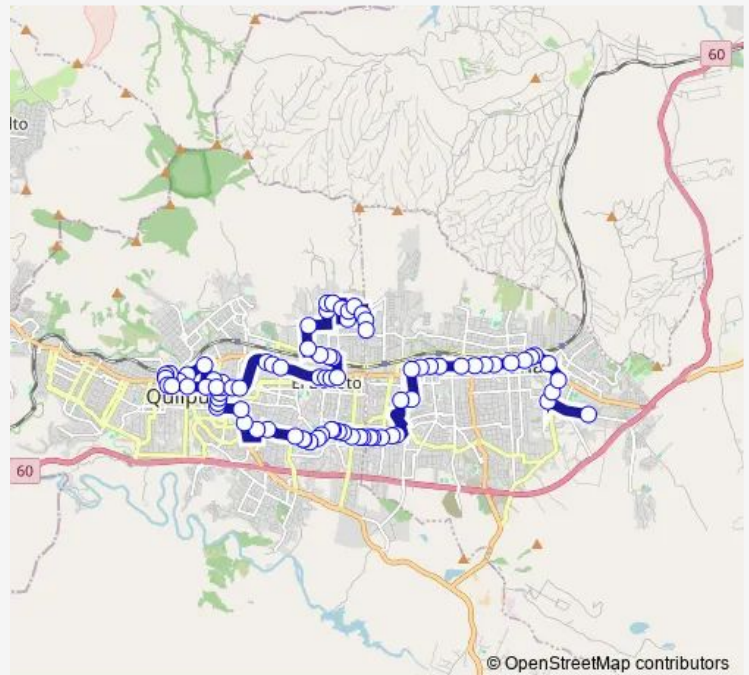

Freire - Las Palmas

Colegio Daniel De La Vega

Freire 1133

Route schedule

Madrid - Estados Unidos — Garita Las Acacias

Monday 07:00-22:00

Tuesday 07:00-22:00

Wednesday 07:00-22:00

Thursday 07:00-22:00

Friday 07:00-22:00

Saturday 07:00-22:00

Sunday 09:00-21:00

Route info

Direction: Madrid - Estados Unidos

Stops: 79

Trip Duration: 0 hour 56 min

Los Carrera 549

Los Carrera 635

Los Carrera 864

Los Carrera 981

Los Carrera - Caupolicán / Sur

Los Carreras 1422 - 1448

San Martín - Covadonga / Sur

San Martín - Samuel Valencia / Sur

Sunday 09:00-21:00

Route info

Direction: Garita Las Acacias

Stops: 84

Trip Duration: 0 hour 52 min

Tierras Rojas - Achernar

Tierras Rojas - Islote Snipes

Tierras Rojas 396