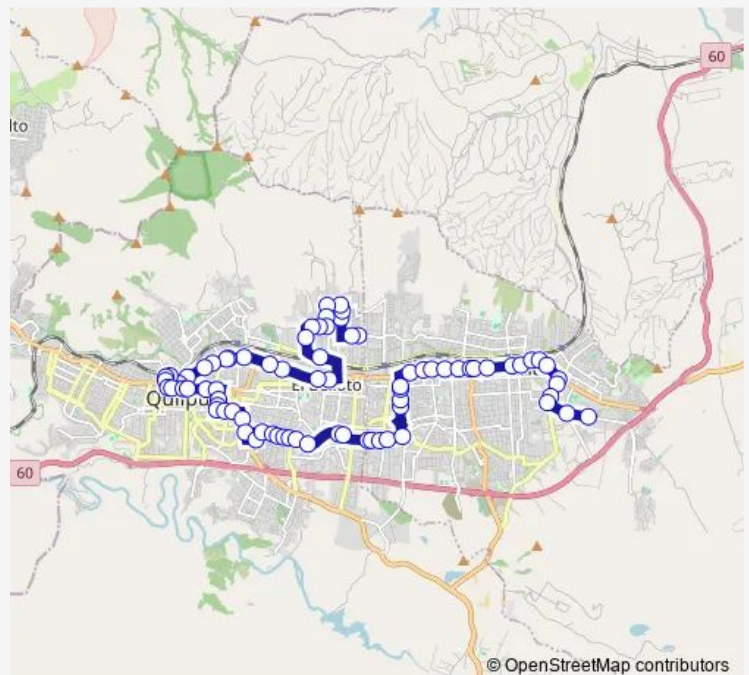

Cassano - El Rocío

Troncos Viejos - Los Avellanos

Troncos Viejos - Los Algarrobos

Route schedule

Garita Las Acacias — Carlos Grume - Abelino Parra

Monday 07:00-22:00

Tuesday 07:00-22:00

Wednesday 07:00-22:00

Thursday 07:00-22:00

Friday 07:00-22:00

Saturday 07:00-22:00

Sunday 09:00-21:00

Route info

Direction: Garita Las Acacias

Stops: 85

Trip Duration: 0 hour 52 min

125 — Tierras Rojas - Hospital - Belloto Norte

Troncos Viejos - Alcalde Alejandro Peralta / Norte

Troncos Viejos - Alfa Centauro

Troncos Viejos - Beta Centauro

Toncos Viejos - Ojos De Agua

Tierras Rojas - Achernar

Sunday 09:00-21:00

Route info

Direction: Madrid - Estados Unidos

Stops: 79

Trip Duration: 0 hour 56 min

Vicuña Mackenna 629

Aníbal Pinto 168

Aníbal Pinto - Andres Bello