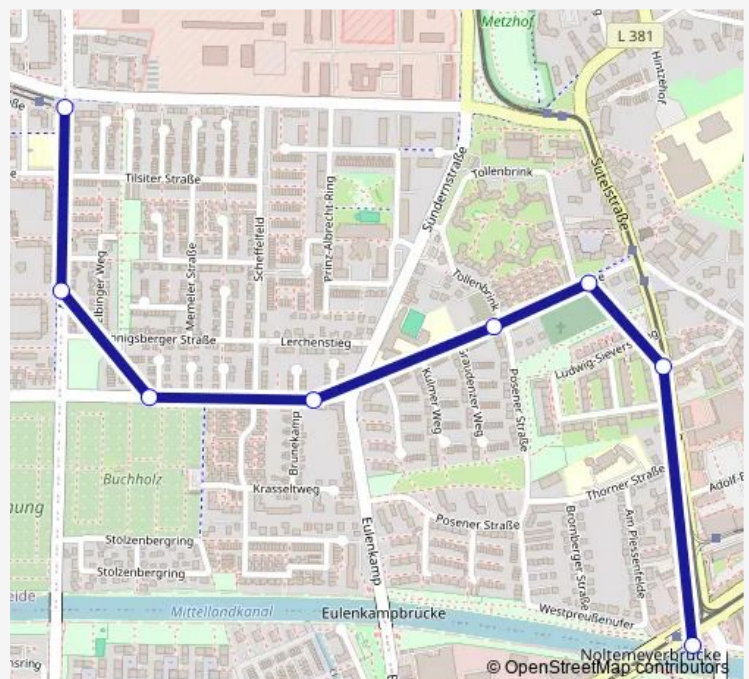

### Direction

Hannover Alte Heide — Hannover Noltemeyerbrücke

8 stops

[Open route schedule](#)

- Hannover Alte Heide
- Hannover Spessartweg
- Hannover Cranzer Weg
- Hannover Sündernstraße
- Hannover Tollenbrink
- Hannover Bothfelder Kirchweg
- Hannover Ludwig-Sievers-Ring
- Hannover Noltemeyerbrücke

### Route info

Direction: Hannover Alte Heide

Stops: 8

Trip Duration: 0 hour 8 min

## Direction

Hannover Noltemeyerbrücke — Hannover Alte Heide

8 stops

[Open route schedule](#)

Hannover Noltemeyerbrücke

Hannover Ludwig-Sievers-Ring

Hannover Bothfelder Kirchweg

Hannover Tollenbrink

Hannover Sündernstraße

Hannover Cranzer Weg

Hannover Spessartweg

Hannover Alte Heide