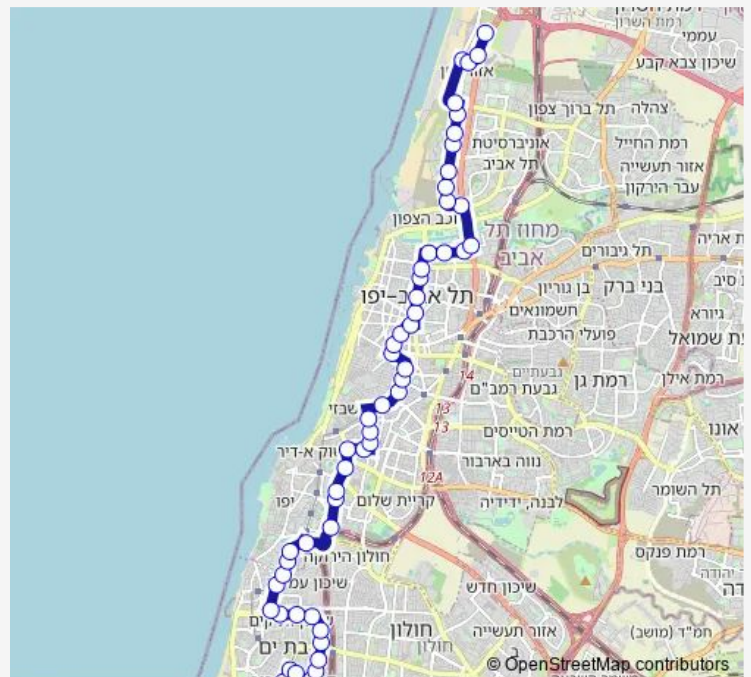

שד' ירושלים/מחרות

מרכז הטניס/הרב הלר

היינריך היינה/שזר

Route schedule

ת.רק'ל הקוממיות/דרך בגין — קריית חינוך

Monday 04:50-23:20

Tuesday 04:50-23:20

Wednesday 04:50-23:20

Thursday 04:50-23:20

Friday 05:00-14:35

Saturday 18:00-23:25

Sunday 00:00-23:20

Route info

Direction: ת.רק'ל הקוממיות/דרך בגין

Stops: 57

Trip Duration: 1 hour 6 min

היינריך היינה/נס לגויים

האקדמית תל אביב-יפו/היינריך היינה

אצטדיון בלומפילד/שלבים

דרך שלמה/שלבים

דרך שלמה/אבולעפיה

הרצל/פלורנטין

הרצל/וולפסון

הרצל/דרך יפו

שד' רוטשילד/אלנבי

שד' רוטשילד/בלפור

שד' רוטשילד/שיינקין

שד' רוטשילד/חשמונאים

דיזנגוף סנטר/שדרות בן ציון

'דיזנגוף סנטר/המלך ג'ורג'

'כיכר מסריק/המלך ג'ורג'

כיכר רבין/מלכי ישראל