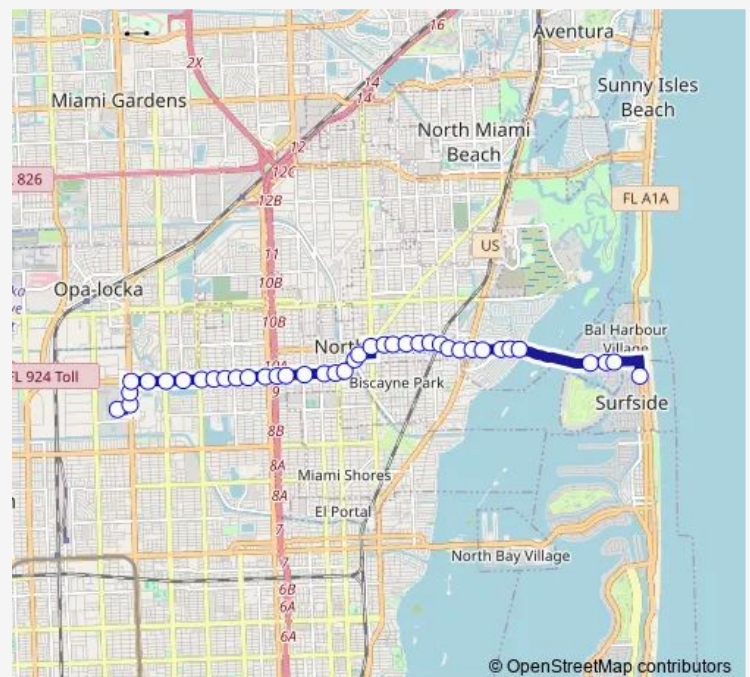

Thursday 04:05-00:05⁺¹

Friday 04:05-00:05⁺¹

Saturday 05:02-00:04⁺¹

Sunday 04:59-00:05⁺¹

Route info

Direction: HARDING AV & 94 ST

Stops: 43

Trip Duration: 0 hour 47 min

125 — MDC North TO Miami Beach VIA 125 St

NE 125 ST @ NE 10 AV

NE 125 ST & NE 8 AV

NE 6 AV & 124 St

W DIXIE HY & NE 123 ST

W Dixie HY @ NE 119 Te

NE 119 ST & NE 2 AV

NE 119 ST & N Miami Av