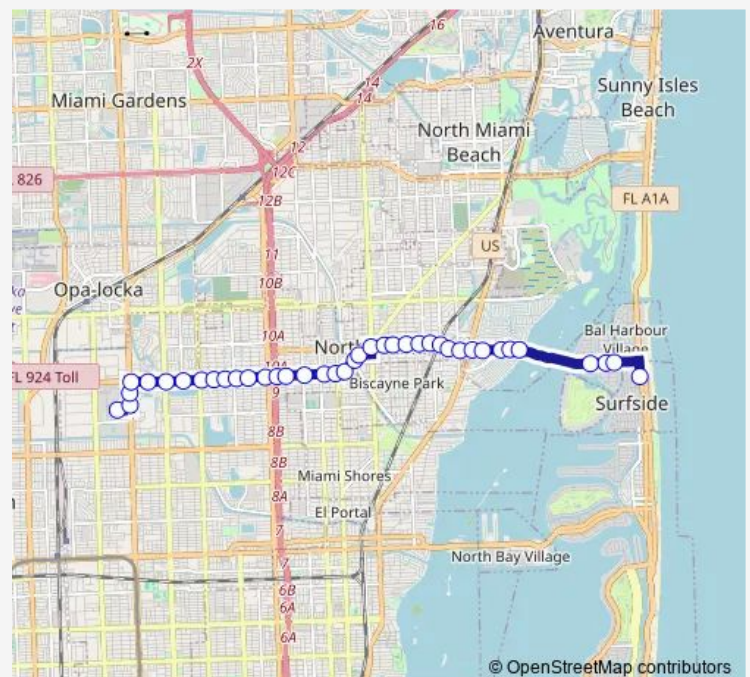

Thursday 04:05-00:05⁺¹

Friday 04:05-00:05⁺¹

Saturday 05:02-00:04⁺¹

Sunday 04:59-00:05⁺¹

Route info

Direction: Harding AV & 94 St

Stops: 43

Trip Duration: 0 hour 59 min

125 — MDC North TO Miami Beach VIA 125 St

NE 125 ST @ NE 10 Av

NE 125 ST & NE 8 Av

NE 6 AV & 124 St

W Dixie HY & NE 123 St

W Dixie HY @ NE 119 Te

NE 119 ST & NE 2 Av

NE 119 ST & N Miami Av