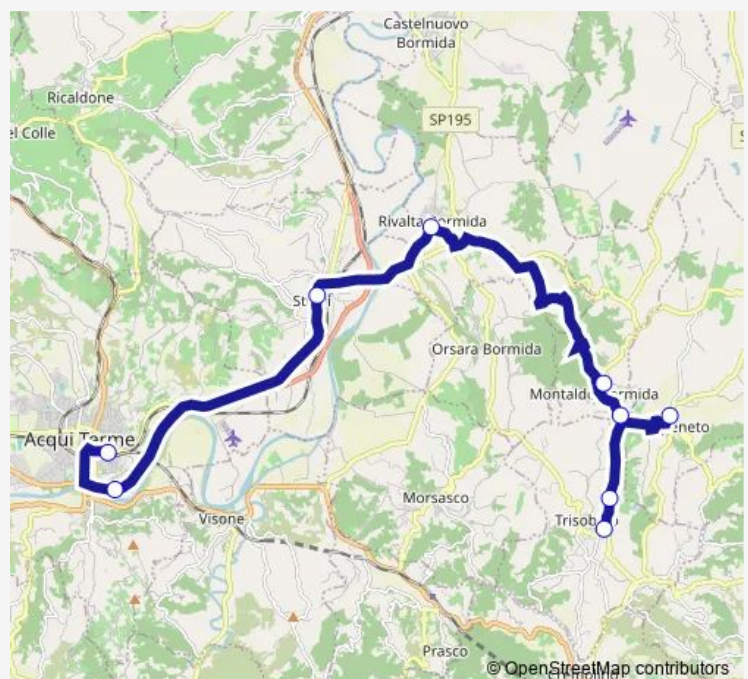

Trisobbio - Localita' Casanuova

Trisobbio - Localita' Santo Stefano

Ovada - Localita' Scassa

Ovada - Piazza XX Settembre

### Route schedule

Montaldo Bormida — Ovada - Piazza XX Settembre

Monday 09:10-11:25

Tuesday 09:10-11:25

Wednesday 08:15-11:55

Thursday 09:10-11:25

Friday 09:10-11:25

Saturday 08:15-11:55

### Route info

Direction: Montaldo Bormida

Stops: 8

Trip Duration: 0 hour 20 min

## Direction

Acqui Terme - Movicentro — Montaldo Bormida

5 stops

[Open route schedule](#)

Acqui Terme - Movicentro

Acqui Terme - Regione Martinetto

Strevi

Rivalta Bormida