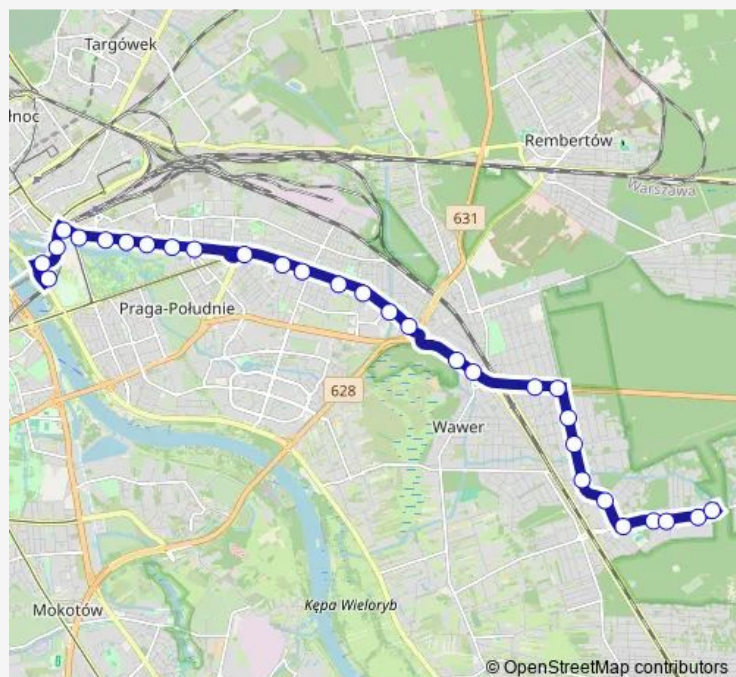

### Route schedule

Międzyzylesie — Metro Stadion Narodowy

Monday 04:43-22:13

Tuesday 04:43-22:13

Wednesday 04:43-22:13

Thursday 04:43-22:13

Friday 04:43-22:13

Saturday 04:43-22:13

### Route info

Direction: Międzyzylesie

Stops: 29

Trip Duration: 0 hour 42 min

125 — Międzyzylesie – Metro Stadion Narodowy

Międzyborska

Praga-Płd.-Ratusz

Goławska