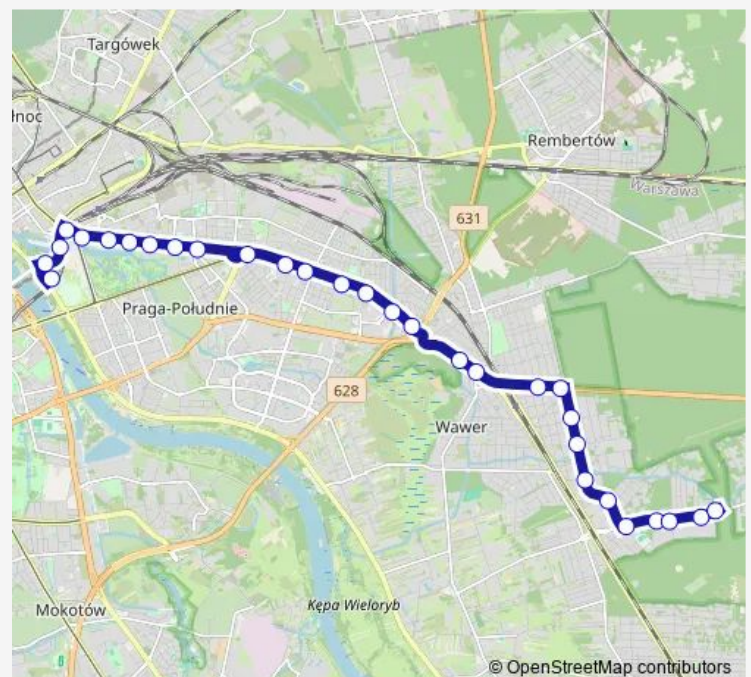

### Route schedule

Metro Stadion Narodowy 03 — Międzylesie 02

Monday 05:17-23:05

Tuesday 05:17-23:05

Wednesday 05:17-23:05

Thursday 05:17-23:05

Friday 05:17-23:05

Saturday 05:17-23:05

### Route info

Direction: Metro Stadion Narodowy 03

Stops: 30

Trip Duration: 0 hour 39 min

Odrodzenia 01

Alpejska-Institut 01

IX Poprzeczna 01

Czatów 01