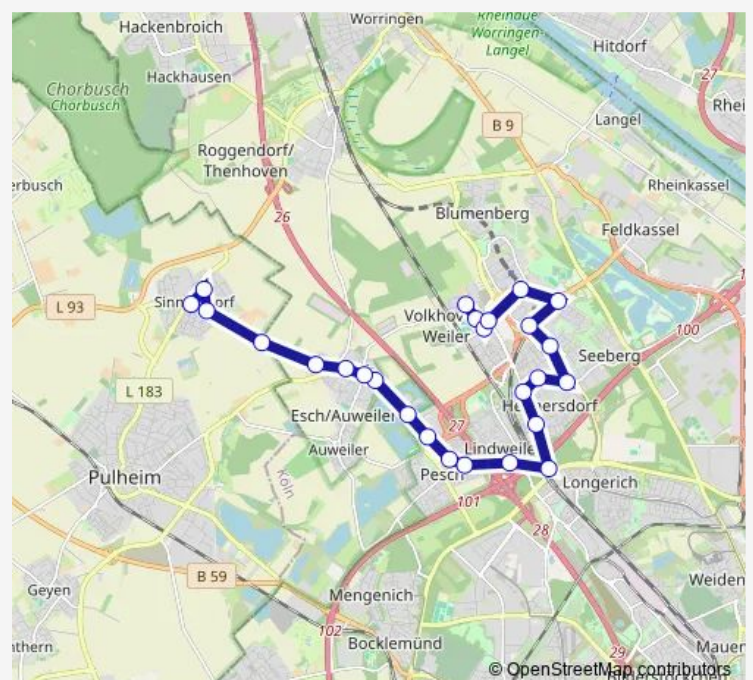

Köln Longerich S-Bahn

Köln Lindweiler Marienberger Weg

Köln Pesch Pescher Weg

Köln Pesch Otto-Müller-Str.

Köln Gewerbegebiet Pesch-Nord

Köln Pesch Donatusstr.

Köln Pesch Escher See

Köln Esch Am Braunsacker

Saturday —

Sunday —

Route info

Direction: Köln Volkhoven/Weiler Weiler

Stops: 27

Trip Duration: 0 hour 45 min

Köln Esch

Köln Esch Johannes-Prassel-Str.

Köln Esch Sinnersdorfer Mühle

Pulheim Sinnersdorf Kesselsgasse

Pulheim Sinnersdorf Am Zehnthof

Pulheim Sinnersdorf Kirche

Direction

Köln Volkhoven/Weiler Weiler — Pulheim Sinnersdorf Kirche

26 stops

[Open route schedule](#)

Köln Volkhoven/Weiler Weiler

Köln Volkhoven/Weiler Wezelostr.

Köln Volkhoven/Weiler Weilerweg

Köln Volkhoven/Weiler Fühlinger Weg

Köln Chorweiler Weichselring

Köln Chorweiler Karl-Marx-Allee

Köln Chorweiler