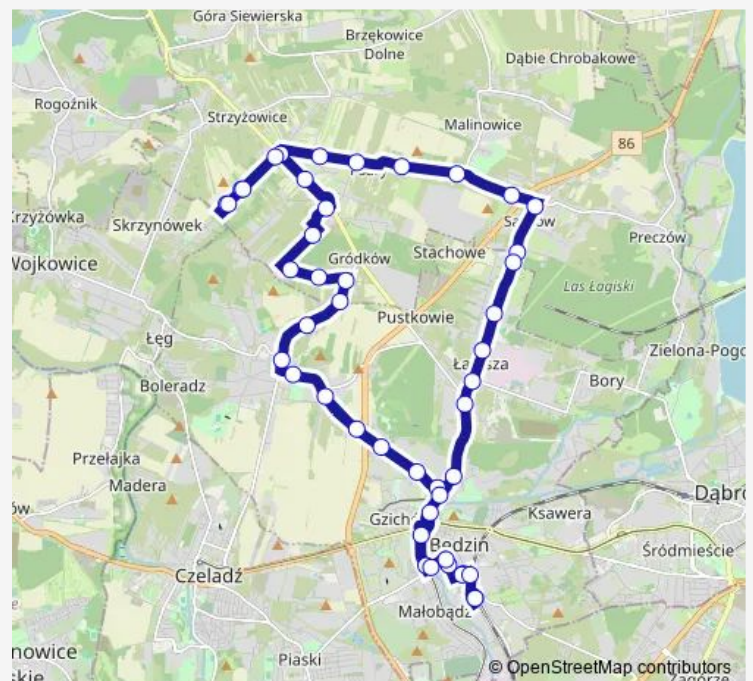

Bus 125 Będzin Kościuszki - Będzin Kościuszki

[Go to website](#)

Direction

Będzin Kościuszki — Będzin Kościuszki

46 stops

[Open route schedule](#)

- Będzin Kościuszki
- Będzin Dworzec PKP
- Będzin 11 Listopada
- Będzin Stadion
- Będzin Muzeum
- Będzin Targowisko
- Osiedle Zamkowe Grodziecka
- Grodziec Bory
- Grodziec DK86 nż
- Grodziec Browar
- Grodziec Podgórna nż
- Grodziec Kościół
- Grodziec Wojska Polskiego nż
- granica Będz - Psar (Grodków)
- Gródków Grodziecka
- Gródków Górna nż
- Gródków Górny
- Gródków Pokoju nż
- Gródków Klinkiernia
- Psary Kościół
- Psary Skrzyżowanie

Route schedule

Będzin Kościuszki — Będzin Kościuszki

Monday	—
Tuesday	—
Wednesday	—
Thursday	04:20-18:15
Friday	—
Saturday	—
Sunday	—

Route info

Direction: Będzin Kościuszki

Stops: 46

Trip Duration: 1 hour 4 min