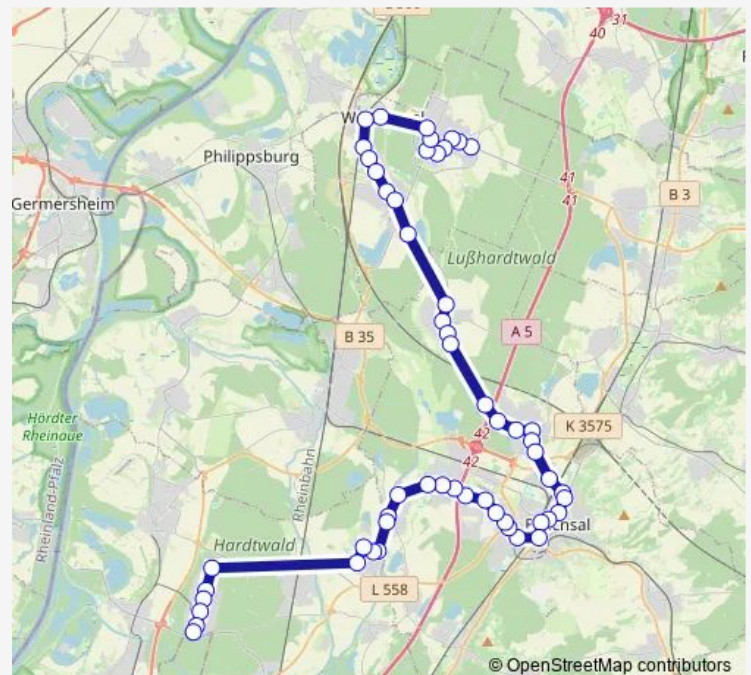

### Route schedule

Neuthard Büchenauer Str. — Bruchsal K.-Kollwitz-Sch.

Monday 06:45-07:45

Tuesday 06:45-07:45

Wednesday 06:45-07:45

Thursday 06:45-07:45

Friday 06:45-07:45

Saturday —

### Route info

Direction: Neuthard Büchenauer Str.

Stops: 15

Trip Duration: 0 hour 24 min

**Direction**

Spöck Richard-Hecht-Schule — Bruchsal K.-Kollwitz-Sch.

20 stops

[Open route schedule](#)