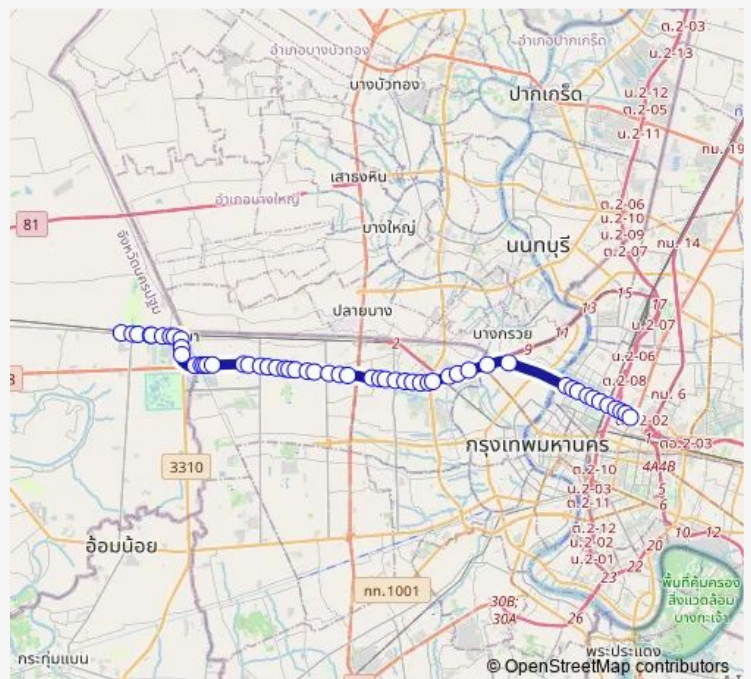

ซอยบรมราชชนนี 78;Soi Borommaratchachonnani 78

โรงเรียนอนุบาลพลอยแก้ว;Ploykaew Kindergarten

หมู่บ้านปัญจทรัพย์;Panchasap Village

Route schedule

องค์การบริหารตำบลศาลายา;Soa. Sala Ya —
อนุสาวรีย์ชัยสมรภูมิ (เกาะราชวิถี);Victory Monument
(Ratchawithi)

Monday	00:00
Tuesday	00:00
Wednesday	00:00
Thursday	00:00
Friday	00:00
Saturday	00:00
Sunday	00:00

Route info

Direction: องค์การบริหารตำบลศาลายา;Soa. Sala Ya

Stops: 54

Trip Duration: 1 hour 33 min

125 — รร.รัตนโกสินทร์สมโภชบวรนิเวศ ศาลายา - อนุ
สาวรีย์ชัยสมรภูมิ;Rsbs Salaya - Victory Monument