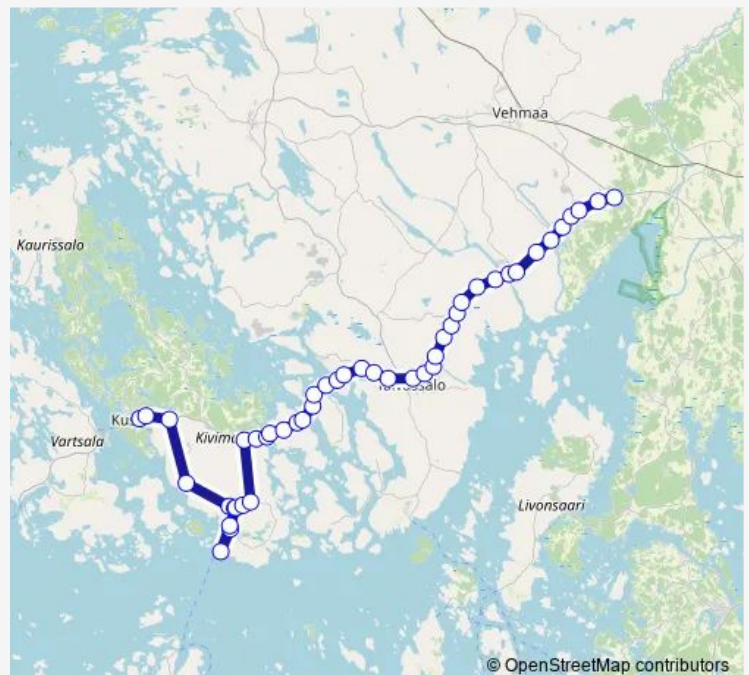

Stops: 46

Trip Duration: 0 hour 45 min

© OpenStreetMap contributors

■ 125 — Kustavi - Y-tie

BusMaps

Mussalo th I

Kuusisto I

Säärenpää I