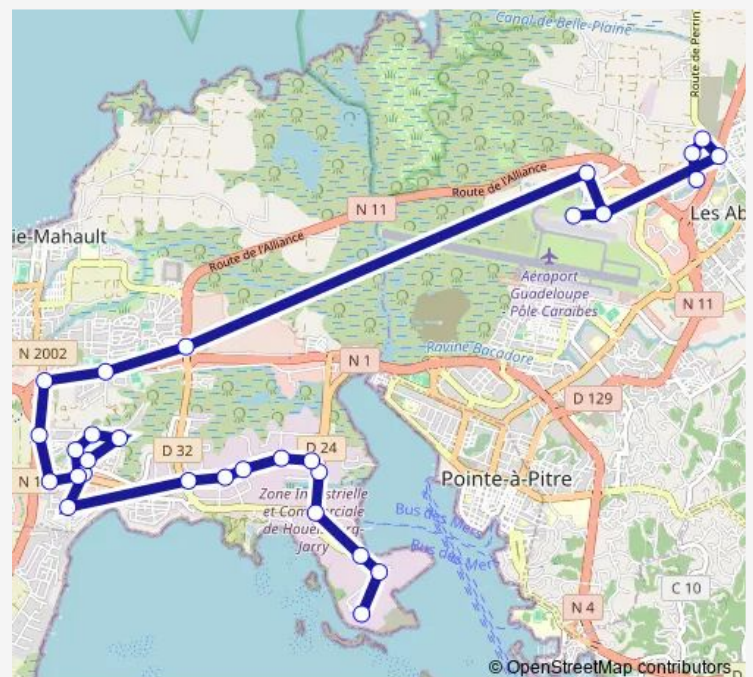

Thursday 07:00-17:00

Friday 07:00-17:00

Saturday —

Sunday —

Route info

Direction: Cwtc

Stops: 30

Trip Duration: 0 hour 58 min

■ Ae2 — Cwtc - Rectorat (Dothémare)

Parc Activités De La Jaille

Antillo Pole Aéroport

Fret

Aéroport

Fret

Rd Pt Perrin

Dothémare

Pôle Emploi Doth

Rectorat

Direction

Rectorat — Cwtc

23 stops

[Open route schedule](#)

Rectorat

Sdis

Tuesday 08:00-18:00

Wednesday 08:00-18:00

Thursday 08:00-18:00

Friday 08:00-18:00

Saturday —

Sunday —

Route info

Direction: Rectorat