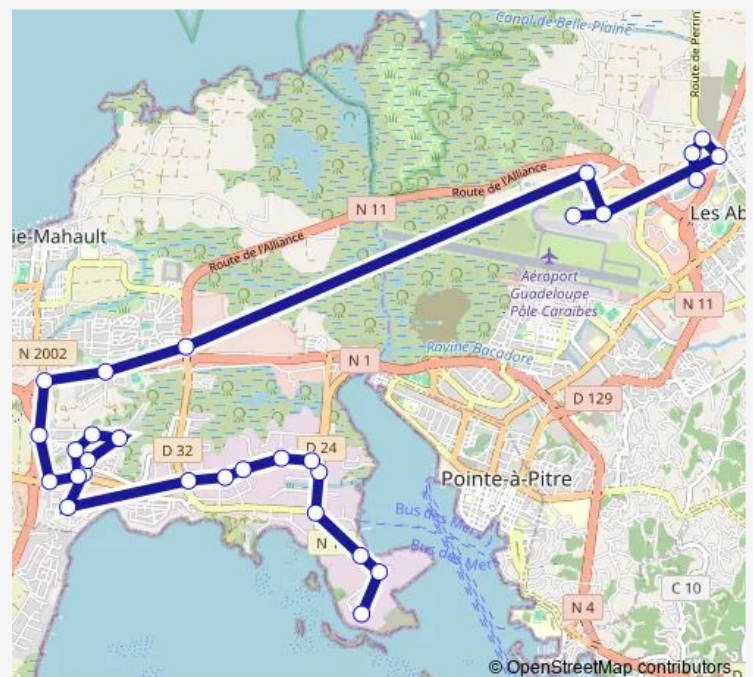

Thursday 07:00-17:00

Friday 07:00-17:00

Saturday —

Sunday —

Route info

Direction: Cwtc

Stops: 30

Trip Duration: 0 hour 50 min

AE2 — Cwtc - Rectorat (Dothémare)

Parc Activités De La Jaille

Antillo Pole Aéroport

Fret

Aéroport

Fret

Rd Pt Perrin

Dothémare

Pôle Emploi Doth

Rectorat

Direction

Rectorat — Cwtc

23 stops

[Open route schedule](#)

Rectorat

Sdis

Tuesday 08:00-18:00

Wednesday 08:00-18:00

Thursday 08:00-18:00

Friday 08:00-18:00

Saturday —

Sunday —

Route info

Direction: Rectorat