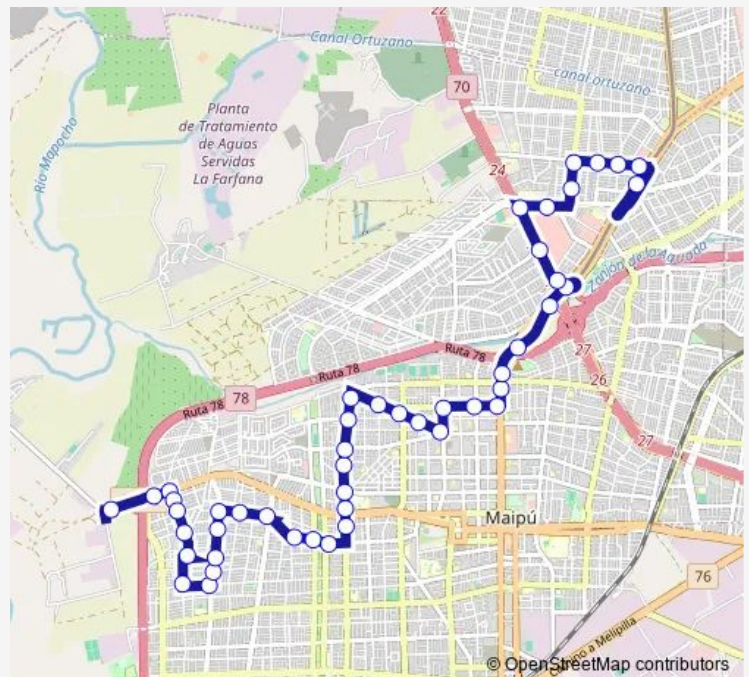

Pi194-Avenida 4 Poniente / esq. Agua Santa

Pi195-Avenida 4 Poniente / esq. Pasaje Chungará

Pi1574-Avenida 4 Poniente / esq. José M. Borgoño

Pi973-José Manuel Borgoño / esq. Marga Marga

Pi974-José Manuel Borgoño / esq. Av. Las Naciones

Pi975-José Manuel Borgoño / esq. Del Pibe

Pi976-José Manuel Borgoño / esq. Avenida 3 Poniente

Pi977-José Manuel Borgoño / esq. Rey Arturo

Pi101-Parada / Colegio Polivalente Patricio Mekis

Pi1575-Avenida El Olimpo / esq. El Champion

Pi490-Avenida El Olimpo / esq. Maipú

**Route schedule**

Pi949-Camino a Rinconada / esq. Autopista Del Sol —  
 Pi415-Parada 1 / Paradero 10 Pajaritos

Monday	00:00
Tuesday	00:00
Wednesday	00:00
Thursday	00:00
Friday	00:00
Saturday	00:00
Sunday	00:00

**Route info**

Direction: Pi949-Camino a Rinconada / esq. Autopista Del Sol

Stops: 47

Trip Duration: 0 hour 53 min

I07 — Rinconada - Mall Arauco Maipu

Pi491-Avenida El Olimpo / esq. Cíclope

Pi492-Avenida El Olimpo / esq. Lib. B. O'Higgins