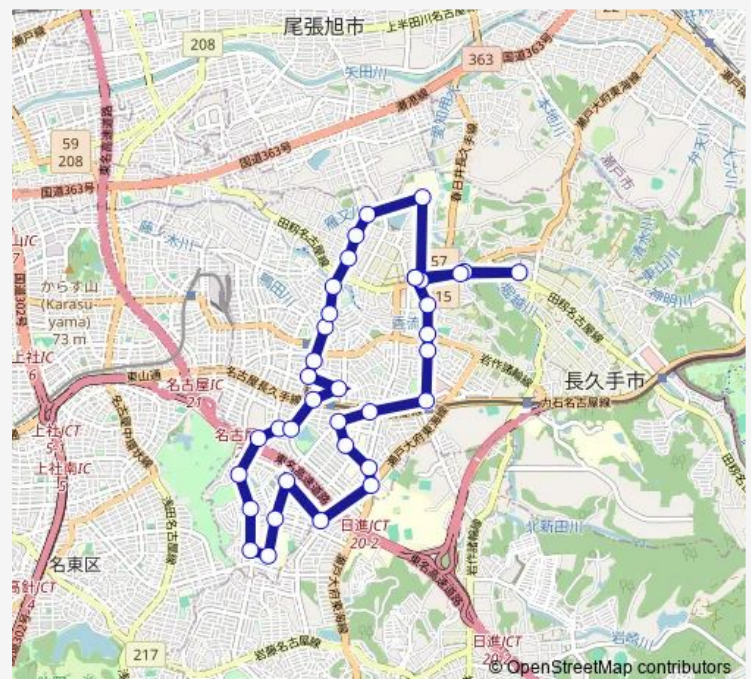

Bus N-バス 1中央線 (右回り)

[Go to website](#)

Direction

市役所 — 市役所

36 stops

[Open route schedule](#)

- 市役所
- 交流プラザ南
- 平子
- 丸根
- 長久手古戦場駅
- 喜婦嶽
- 名都美術館
- 南小学校
- 南中学校
- 愛知学院口
- 片平東
- 卯塚墓園
- 片平
- 淑徳大学
- 丁子田
- 市が洞
- たいよの杜
- 蟹原南
- 蟹原
- 杵ヶ池公園西
- 杵ヶ池公園駅北口

Route schedule

市役所 — 市役所

Monday	06:30-19:15
Tuesday	06:30-19:15
Wednesday	06:30-19:15
Thursday	06:30-19:15
Friday	06:30-19:15
Saturday	08:20-17:35
Sunday	08:20-17:35

Route info

Direction: 市役所

Stops: 36

Trip Duration: 1 hour 24 min

■ N-バス 1中央線 (右回り)

戸田谷

久保山

長久手郵便局南

西浦

中央図書館

文化の家

石田