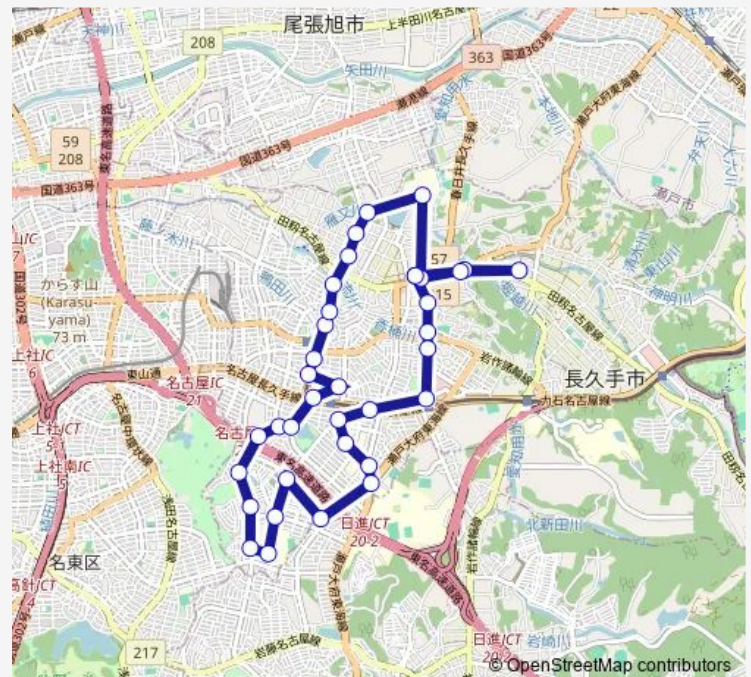

Bus N-バス 1中央線 (右回り)

[Go to website](#)

Direction

市役所 — 市役所

36 stops

[Open route schedule](#)

- 市役所
- 交流プラザ南
- 平子
- 丸根
- 長久手古戦場駅
- 喜婦嶽
- 名都美術館
- 南小学校
- 南中学校
- 愛知学院口
- 片平東
- 卯塚墓園
- 片平
- 淑徳大学
- 丁子田
- 市が洞
- たいよの杜
- 蟹原南
- 蟹原
- 杵ヶ池公園西
- 杵ヶ池公園駅北口

Route schedule

市役所 — 市役所

Monday	06:30-19:15
Tuesday	06:30-19:15
Wednesday	06:30-19:15
Thursday	06:30-19:15
Friday	06:30-19:15
Saturday	08:20-17:35
Sunday	08:20-17:35

Route info

Direction: 市役所

Stops: 36

Trip Duration: 1 hour 24 min

■ N-バス 1中央線 (右回り)

戸田谷

久保山

長久手郵便局南

西浦

中央図書館

文化の家

石田