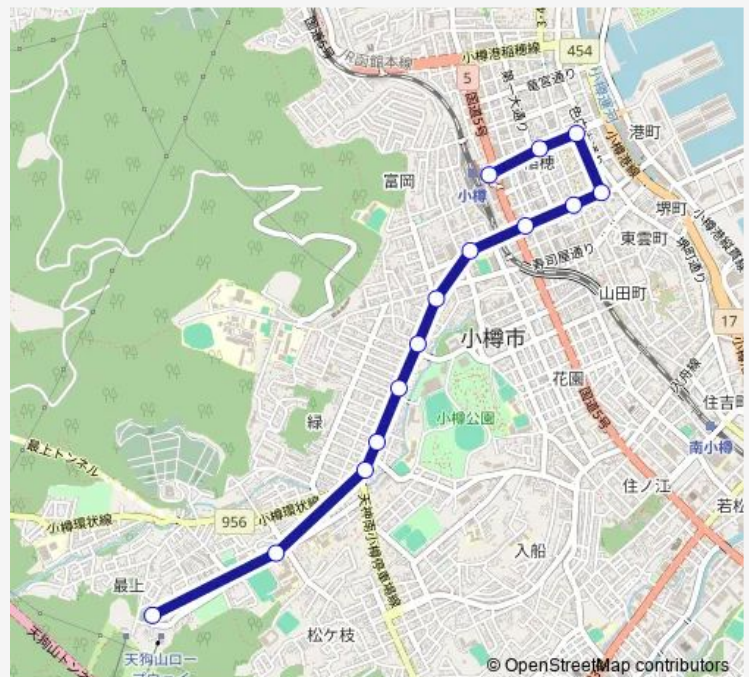

本局前

色内1丁目

稲穂3丁目

小樽駅前

Route schedule

天狗山 — 小樽駅前

Monday 08:20-21:17

Tuesday 08:20-21:17

Wednesday 08:20-21:17

Thursday 08:20-21:17

Friday 08:20-21:17

Saturday 08:57-21:17

Sunday 08:57-21:17

Route info

Direction: 天狗山

Stops: 14

Trip Duration: 0 hour 18 min

■ 9 天狗山ロープウェイ線

BusMaps

Direction

小樽駅前 — 天狗山

14 stops

[Open route schedule](#)

小樽駅前