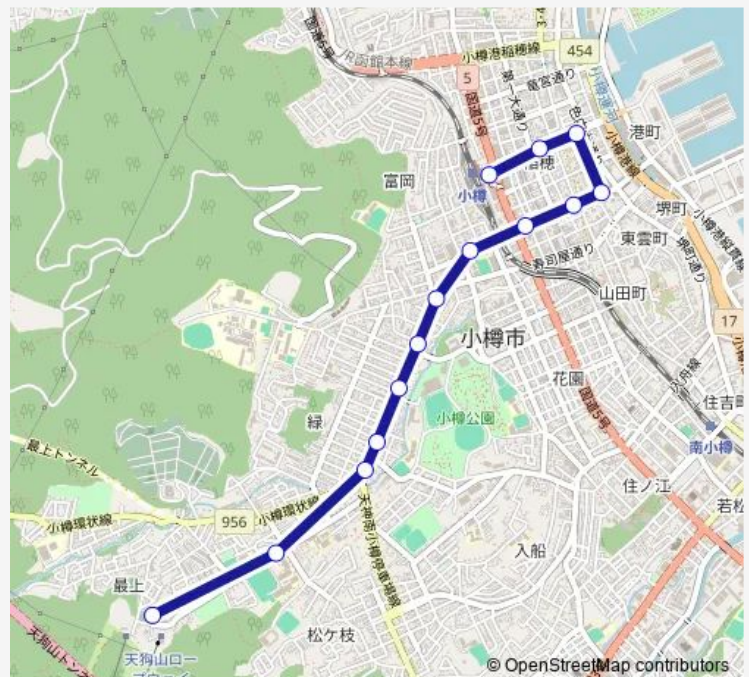

Bus 9 天狗山ロープウェイ線

[Go to website](#)

Direction

天狗山 — 小樽駅前

14 stops

[Open route schedule](#)

- 天狗山
- 小樽未来創造高校前
- 洗心橋
- 柏通
- 緑2丁目
- 市民会館通
- 緑1丁目
- 富岡1丁目
- 産業会館前
- 稲穂十字街
- 本局前
- 色内1丁目
- 稲穂3丁目
- 小樽駅前

Route schedule

天狗山 — 小樽駅前

Monday	08:20-21:17
Tuesday	08:20-21:17
Wednesday	08:20-21:17
Thursday	08:20-21:17
Friday	08:20-21:17
Saturday	08:57-21:17
Sunday	08:57-21:17

Route info

Direction: 天狗山

Stops: 14

Trip Duration: 0 hour 17 min

■ 9 天狗山ロープウェイ線

Direction

小樽駅前 — 天狗山

14 stops

[Open route schedule](#)

小樽駅前

稲穂3丁目

色内1丁目

Thursday 08:30-20:50

Friday 08:30-20:50

Saturday 08:30-20:50

Sunday 08:30-20:50

Route info

Direction: 小樽駅前

Stops: 14

Trip Duration: 0 hour 20 min