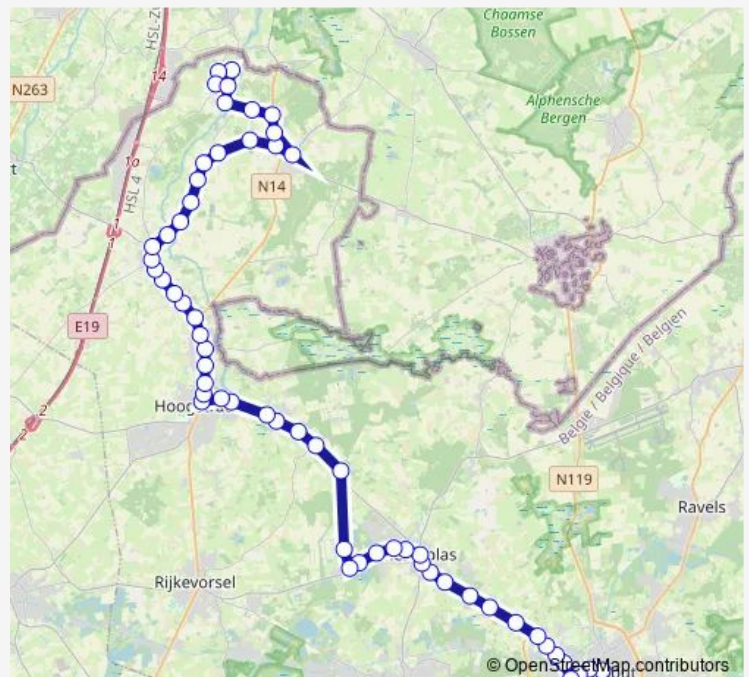

Merksplas Gentse Wijk

Merksplas Kolonie

Merksplas Stwg. op Wortel

Route schedule

Turnhout Markt perron 3 — Meersel-Dreef Oude Tramweg

Monday 16:15

Tuesday 16:15

Wednesday —

Thursday 16:15

Friday 16:15

Saturday —

Sunday —

Route info

Direction: Turnhout Markt perron 3

Stops: 56

Trip Duration: 0 hour 58 min

439 — Hoogstraten - Turnhout - Meersel-Dreef

Wortel Papenvoort

Wortel Neerven

Wortel Kolonieweg

Wortel Dorp

Wortel Klinketstraat

Hoogstraten Lindendreef

Hoogstraten 't Spijker perron 2

Hoogstraten K. Boomstraat

Hoogstraten Begijnhof

Hoogstraten Van Aertselaerplein

Minderhout Zonnelust

Minderhout Kerk

Minderhout Hemelstraat

Minderhout Bredaseweg

Meer Heydeberg