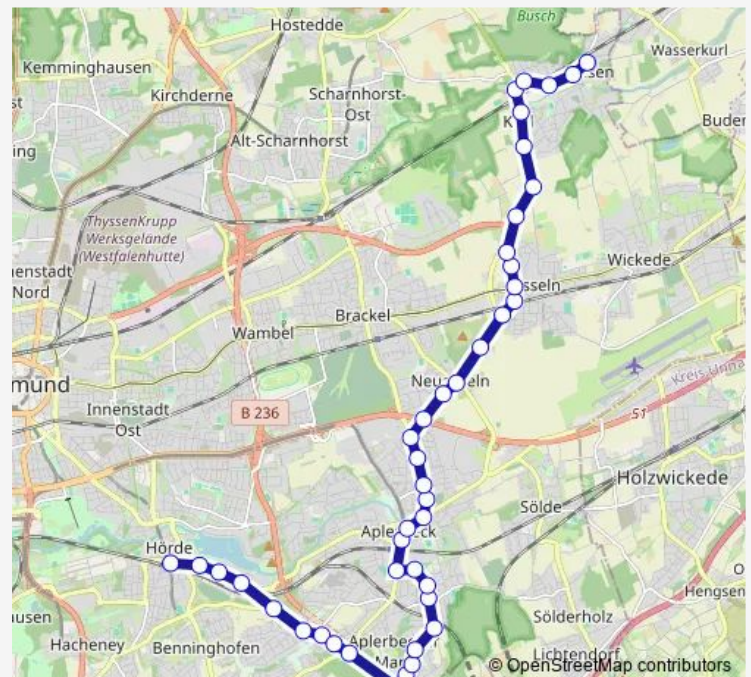

Dortmund Kurl Bf

DO-Mühlackerstraße/Kurl Bf

Dortmund Kurl Krankenhaus

Dortmund Langerohstraße

Dortmund Fleier

Dortmund Dreihausen

Dortmund Küsterkamp

Dortmund Zum Uhlenbrauck

Saturday —

Sunday —

Route info

Direction: Dortmund Husen

Stops: 44

Trip Duration: 0 hour 56 min

Dortmund Ravensweg

Dortmund Aplerbeck Friedhöfe

Dortmund Lübckerhofstraße

Dortmund Aplerbeck

Dortmund Aplerbeck Markt

Dortmund Benediktinerstraße

Dortmund Witthausstraße

Dortmund Gruelsiepenstraße

Dortmund Aplerbecker Schulstr.

Dortmund Tunnelweg

Dortmund Aplerbecker-Mark-Str.

Dortmund Volmehang

Dortmund Möhneweg

Dortmund Nathe

Dortmund Schwerter Wald

Dortmund Iltisweg

Dortmund Berghofer Schulstraße

Dortmund Berghofen Zentrum