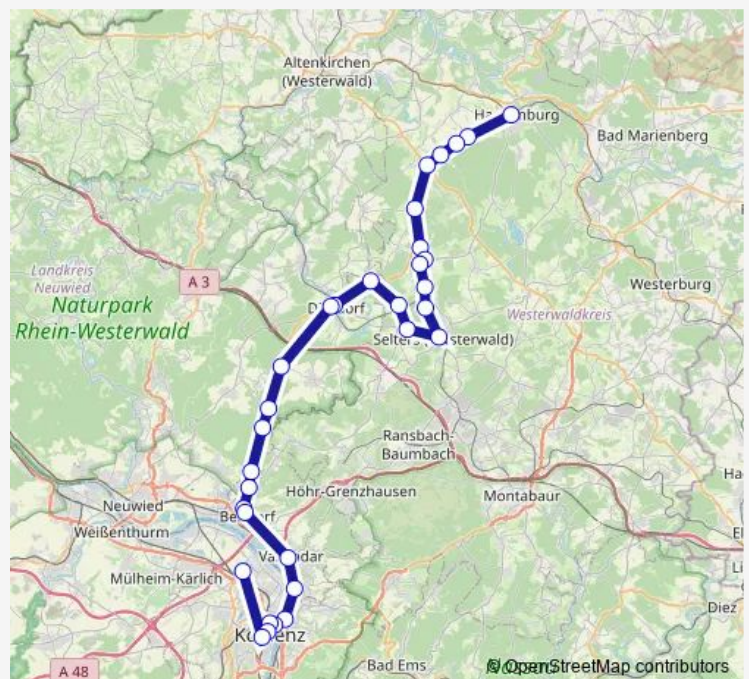

Thursday 05:55-06:20

Friday 05:55-06:20

Saturday —

Sunday —

Route info

Direction: Hachenburg Markt

Stops: 37

Trip Duration: 1 hour 48 min

439

BusMaps

Isenburg Böhm

Bendorf (Rhein) Sayn Alte Watterfabrik

Bendorf (Rhein) Sayn Im Sayntal

Bendorf (Rhein) Sayn Sayner Hütte

Bendorf (Rhein) Sayn Schlossstraße

Bendorf (Rhein) Nord