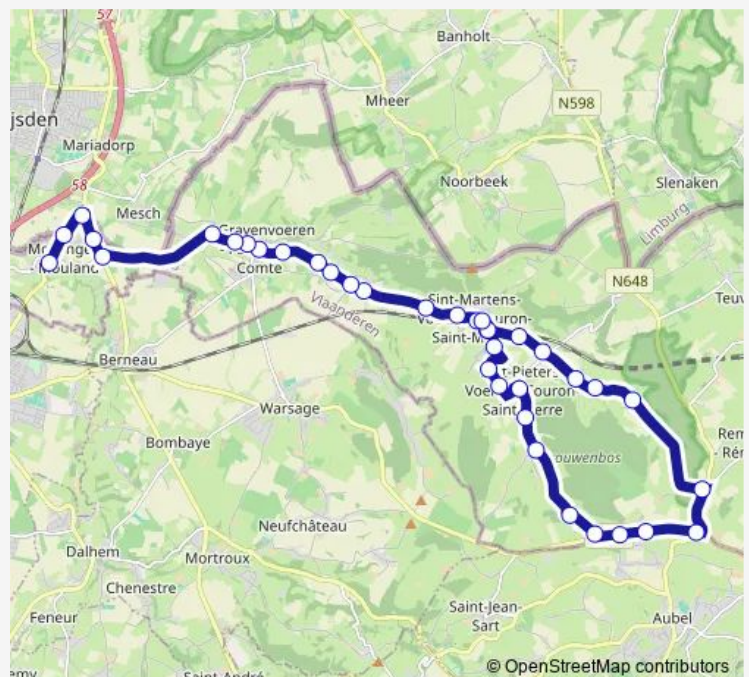

Veurs 3

ST-Martens-Voeren Crutzberg

ST-Martens-Voeren Veurserveld

ST-Martens-Voeren Station / Gare

ST-Martens-Voeren Vogelstang

Route schedule

ST-Martens-Voeren Vogelstang — Moelingen Berwinebrug / Pont de la Berwinne

Monday 15:35

Tuesday 15:35

Wednesday 11:50

Thursday 15:35

Friday 15:35

Saturday —

Sunday —

Route info

Direction: ST-Martens-Voeren Vogelstang

Stops: 37

Trip Duration: 0 hour 35 min

439 — Moelingen/Mouland - Veurs - SPV/FSP - SMV/Fsm

ST-Martens-Voeren Rijkswacht / Gendarmerie

'S Gravenvoeren Ottegraeven

'S Gravenvoeren Schophem

Direction

Moelingen Berwinebrug / Pont de la Berwinne —
ST-Martens-Voeren Vogelstang

37 stops

[Open route schedule](#)

Moelingen Berwinebrug / Pont de la Berwinne

Moelingen Withuisstraat / Rue de la Maison Blanche