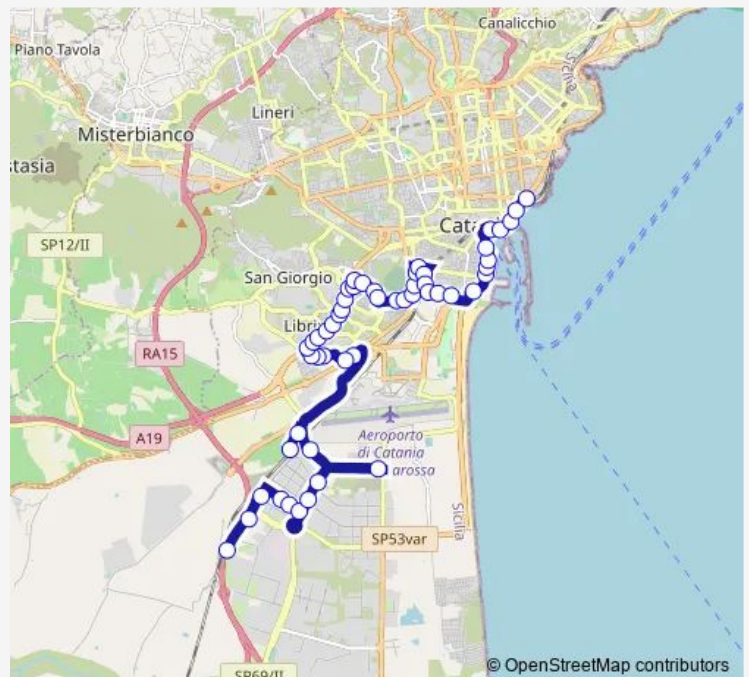

Bus 439 Stazione - Zona Industriale

[Go to website](#)

Direction
 Giovanni Xxiii Stazione Centrale — Passo Cavaliere Sud
 47 stops
[Open route schedule](#)

- Giovanni Xxiii Stazione Centrale
- VI Aprile Sangiuliano
- Vittorio Emanuele II Cutelli
- Vittorio Emanuele II Platamone
- Vittorio Emanuele II San Placido
- Terminal Borsellino Est
- Colombo Aretusa
- Tempio Stella Polare Ovest
- Tempio Principe Ovest
- Tempio Assunta Ovest
- Tempio Faro Biscari Ovest
- Faro Biscari
- Acquicella Porto La Rena Nord
- Acquicella Porto Crocifisso Nord
- Acquicella Porto Officina Ferroviaria Nord
- Acquicella Porto Adamo Est
- Adamo Giuntini
- Concordia Poulet
- Acquicella Regione
- Acquicella Ovest
- Acquicella Zia Lisa Ovest

Route schedule

Giovanni Xxiii Stazione Centrale — Passo Cavaliere Sud

Monday	06:20-21:00
Tuesday	05:30-21:00
Wednesday	06:20-21:00
Thursday	06:20-21:00
Friday	06:20-21:00
Saturday	06:20-21:00
Sunday	—

Route info

Direction: Giovanni Xxiii Stazione Centrale

Stops: 47

Trip Duration: 0 hour 50 min

439 — Stazione - Zona Industriale

Divino Amore

Verrazzano Est

Verrazzano Nord

Verrazzano San Teodoro

Acquicella Porto Adamo Ovest

Acquicella Porto Officina Ferroviaria Sud

Acquicella Porto Crocifisso Sud

Acquicella Porto La Rena Sud

Tempio Faro Biscari Est

Tempio Assunta Est

Tempio Principe Est

Tempio Stella Polare Est