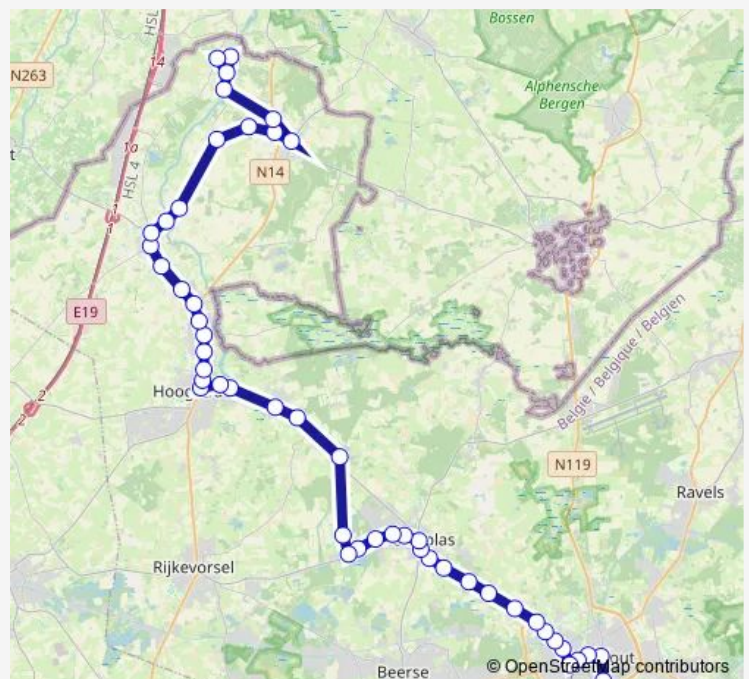

Bus 439 Handelsschool - Hoogstraten - Turnhout - Meersel-D

[Go to website](#)

Direction

Turnhout, Parklaan — Meersel-Dreef, Oude Tramweg

52 stops

[Open route schedule](#)

- Turnhout, Parklaan
- Turnhout, Zwembad Stadspark
- Turnhout, Graatakker
- Turnhout, Apostoliekenstraat
- Turnhout, Markt perron 3
- Turnhout, Warande perron 1
- Turnhout, Station perron 5
- Turnhout, Stelplaats
- Turnhout, Nieuwe Kaai
- Turnhout, Fonteinstraat
- Turnhout, Steenbakkerslaan
- Turnhout, AZ Sint-Jozef
- Turnhout, Crematorium
- Merksplas, Koekhoven
- Merksplas, Meyenbos
- Merksplas, Opstal
- Merksplas, Moerstraat
- Merksplas, Bareeltje
- Merksplas, Dorp
- Merksplas, J. Mertensstraat
- Merksplas, Molenweg

Route schedule

Turnhout, Parklaan — Meersel-Dreef, Oude Tramweg

Monday	15:50-16:35
Tuesday	15:50-16:35
Wednesday	12:15-16:35
Thursday	15:50-16:35
Friday	15:50-16:35
Saturday	—
Sunday	—

Route info

Direction: Turnhout, Parklaan

Stops: 52

Trip Duration: 1 hour 10 min

439 — Handelsschool - Hoogstraten - Turnhout - Meersel-D

Merksplas, Vaartstraat

Merksplas, Gentse Wijk

Merksplas, Kolonie

Merksplas, Stwg. op Wortel

Wortel, Papenvoort

Wortel, Kolonieweg

Wortel, Dorp

Hoogstraten, Lindendreef

Hoogstraten, 't Spijker perron 2

Hoogstraten, K. Boomstraat

Hoogstraten, Begijnhof

Hoogstraten, Van Aertselaerplein

Minderhout, Zonnelust