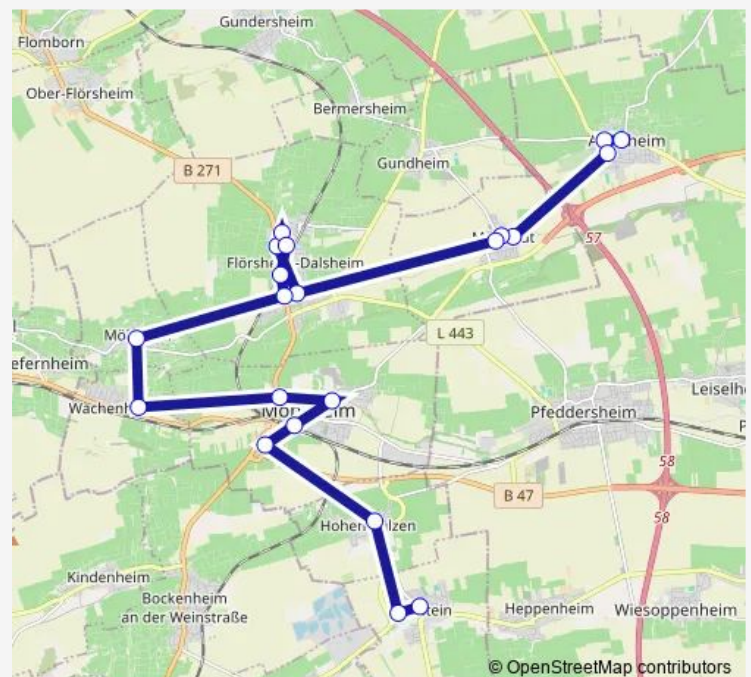

Mölsheim, Am Heckel

Wachenheim, Bockenheimer Str.

Monsheim, Abzw. Dalsheim

Monsheim, Abzw. Kriegsheim

Monsheim, Bahnhof

Monsheim, GE/Gesundheitszentrum

Hohen-Sülzen, Ort

Offstein, Neuoffsteiner Straße

Saturday —

Sunday —

Route info

Direction: Abenheim, Klausenbergstraße

Stops: 21

Trip Duration: 0 hour 45 min

Direction

Offstein, Ortsmitte — Abenheim, Klausenbergstraße

20 stops

[Open route schedule](#)

Offstein, Ortsmitte

Offstein, Neuoffsteiner Straße

Hohen-Sülzen, Ort

Monsheim, GE/Gesundheitszentrum

Monsheim, Bahnhof

Monsheim, Abzw. Kriegsheim

Monday 07:40-15:40

Tuesday 07:40-15:40

Wednesday 07:40-15:40

Thursday 07:40-15:40

Friday 07:40-15:40

Saturday —

Sunday —

Route info