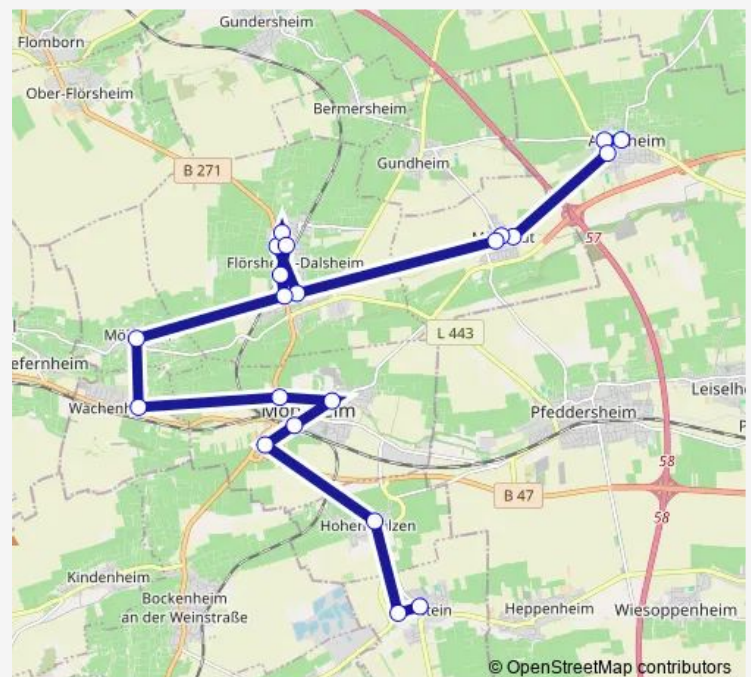

Mölsheim, Am Heckel

Wachenheim, Bockenheimer Str.

Monsheim, Abzw. Dalsheim

Monsheim, Abzw. Kriegsheim

Monsheim, Bahnhof

Monsheim, GE/Gesundheitszentrum

Hohen-Sülzen, Ort

Offstein, Neuoffsteiner Straße

Saturday —

Sunday —

Route info

Direction: Abenheim, Klausenbergstraße

Stops: 21

Trip Duration: 0 hour 45 min

Direction

Offstein, Ortsmitte — Abenheim, Klausenbergstraße

20 stops

[Open route schedule](#)

Offstein, Ortsmitte

Offstein, Neuoffsteiner Straße

Hohen-Sülzen, Ort

Monsheim, GE/Gesundheitszentrum

Monsheim, Bahnhof

Monsheim, Abzw. Kriegsheim

Monday 07:40-15:40

Tuesday 07:40-15:40

Wednesday 07:40-15:40

Thursday 07:40-15:40

Friday 07:40-15:40

Saturday —

Sunday —

Route info