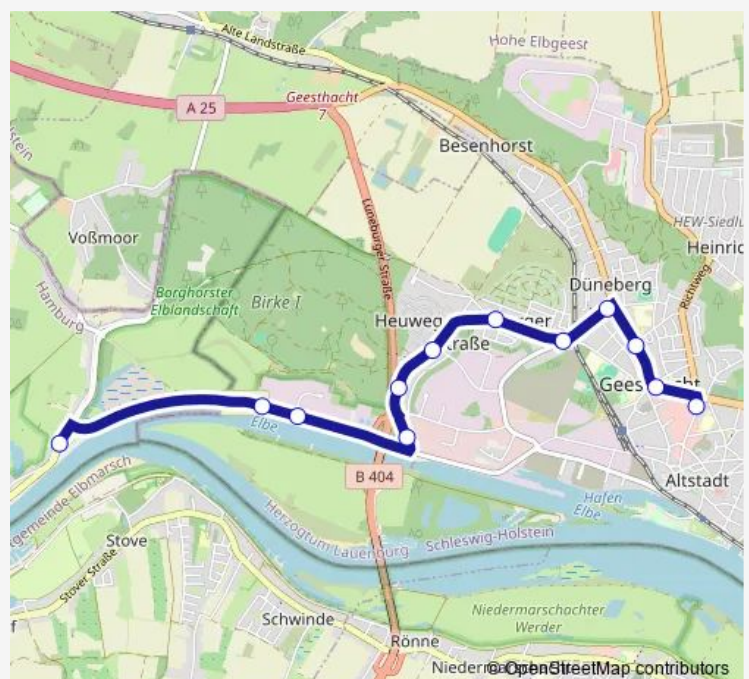

Geesthacht, Am Moor

Geesthacht, Kirschenweg

Geesthacht, Charlottenburger Straße

Geesthacht, Heuweg

Geesthacht, Schleuse

Geesthacht, Vierlander Straße

Geesthacht, Am Schleusenkanal

Zeltplatz Altengamme

### Route schedule

Geesthacht, Zob — Zeltplatz Altengamme

Monday 06:36-22:36

Tuesday 06:36-22:36

Wednesday 06:36-22:36

Thursday 06:36-22:36

Friday 06:36-22:36

Saturday 07:36-22:36

### Route info

Direction: Geesthacht, Zob

Stops: 12

Trip Duration: 0 hour 14 min

■ 439 — Altengamme > Geesthacht, ZOB > Geesthacht, Gewerbegebiet Mercatorstr.

BusMaps

## Route info

Direction: Geesthacht, Mercatorstraße (Ost)

Stops: 7

Trip Duration: 0 hour 9 min