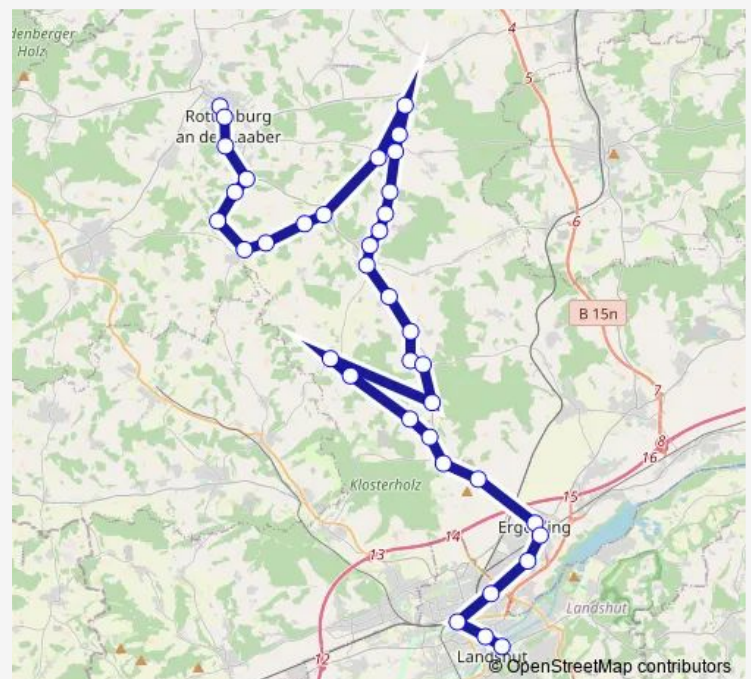

### Direction

Rottenburg (Laaber), Bahnhof — Landshut, Am Alten Viehmarkt

37 stops

[Open route schedule](#)

Rottenburg (Laaber), Bahnhof

Rottenburg, Anw Landendinger

Rottenburg, Landshuter/Benzstr

Brandhof

### Route schedule

Rottenburg (Laaber), Bahnhof — Landshut, Am Alten Viehmarkt

Monday 05:41-14:13

Tuesday 05:41-14:13

Wednesday 05:41-14:13

Thursday 05:41-14:13

Friday 05:41-14:13

Saturday —

### Route info

Direction: Rottenburg (Laaber), Bahnhof

Stops: 37

Trip Duration: 1 hour 17 min

■ 304

Weihenstephan

Weihenstephan, Kreisel

Kottingrohr

## Direction

Landshut, Kreiskrankenhaus — Rottenburg (Laaber),  
Bahnhof

26 stops

[Open route schedule](#)

Landshut, Kreiskrankenhaus

Landshut, Am Alten Viehmarkt

Landshut, Bismarckplatz

Landshut (Bay) Hbf