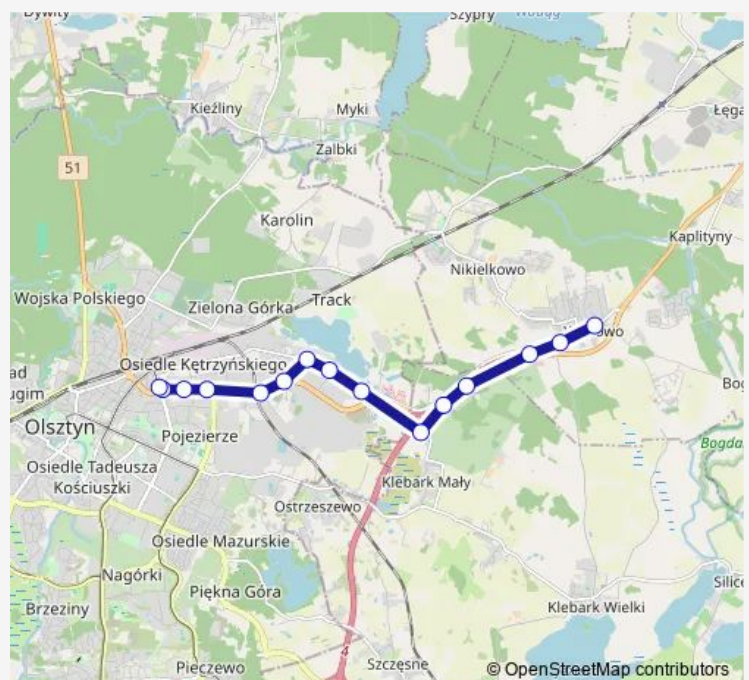

### Direction

Wójtowo-Leszczynowa (Wójtowo) — Dworzec Główny (Dworcowa)

15 stops

[Open route schedule](#)

Wójtowo-Leszczynowa (Wójtowo)

Wójtowo (Wójtowo)

Wójtowa Rola-Ogrody II (Wójtowa Rola)

Wójtowa Rola-Ogrody I (Wójtowa Rola)

### Route schedule

Wójtowo-Leszczynowa (Wójtowo) — Dworzec Główny (Dworcowa)

Monday 07:35-18:20

Tuesday 08:35-18:20

Wednesday 08:35-18:20

Thursday 08:35-18:20

Friday 08:35-18:20

Saturday 07:35-18:20

### Route info

Direction: Wójtowo-Leszczynowa (Wójtowo)

Stops: 15

Trip Duration: 0 hour 18 min