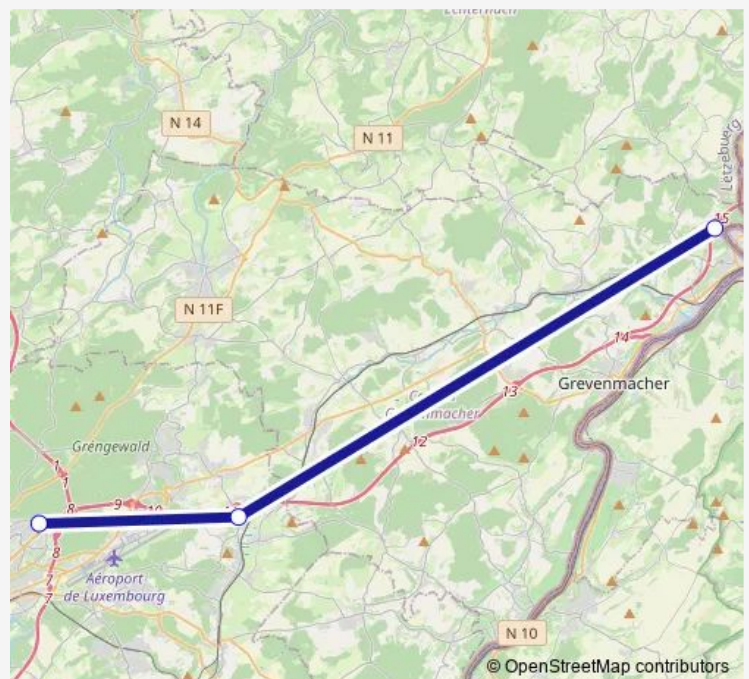

DirectionKirchberg, Gare routière Luxexpo — Wasserbillig,
Mesenich Frontière

3 stops

[Open route schedule](#)

Kirchberg, Gare routière Luxexpo

Munsbach, Parc d'Activité Syrdall

Wasserbillig, Mesenich Frontière

Route schedule

Kirchberg, Gare routière Luxexpo — Wasserbillig,
Mesenich Frontière

Monday	16:19-22:15
Tuesday	16:19-22:15
Wednesday	16:19-22:15
Thursday	16:19-22:15
Friday	16:19-22:15
Saturday	—
Sunday	—

Route info

Direction: Kirchberg, Gare routière Luxexpo

Stops: 3

Trip Duration: 0 hour 25 min

Direction

Wasserbillig, Mesenich Frontière — Kirchberg, Gare routière Luxexpo

3 stops

[Open route schedule](#)

Wasserbillig, Mesenich Frontière

Munsbach, Parc d'Activité Syrdall

Kirchberg, Gare routière Luxexpo

Route schedule

Wasserbillig, Mesenich Frontière — Kirchberg, Gare routière Luxexpo

Monday	05:00-09:00
Tuesday	05:00-09:00
Wednesday	05:00-09:00
Thursday	05:00-09:00
Friday	05:00-09:00
Saturday	—
Sunday	—