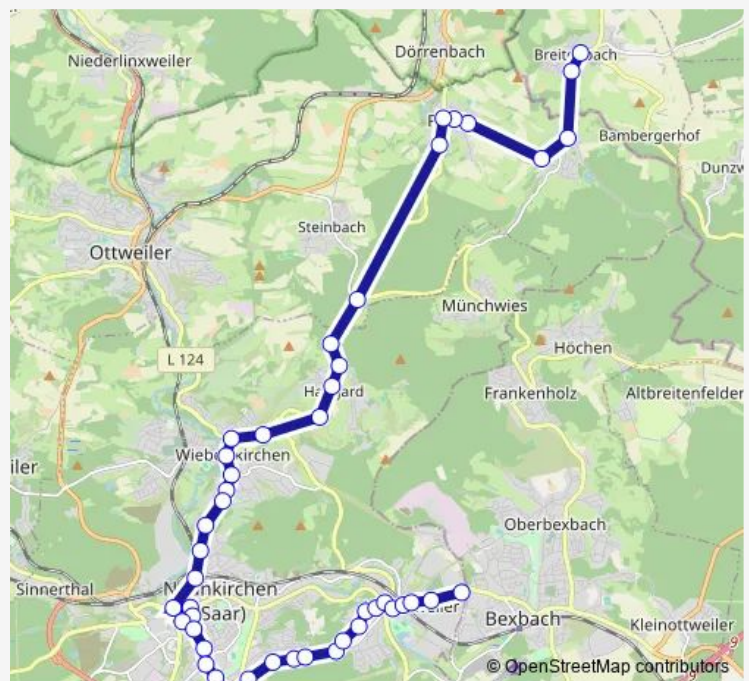

Thursday 19:57-21:57

Friday 19:57-21:57

Saturday 19:57-21:57

Sunday 09:30-21:57

Route info

Direction: Markt, Oberbexbach Bexbach

Stops: 53

Trip Duration: 1 hour 0 min

Steinstr., Neunkirchen

Scheib, Neunkirchen

Friedhofsweg, Neunkirchen

Ellenfeld, Neunkirchen

Talstr., Neunkirchen

Oberer Markt, Neunkirchen

Bürgerhaus, Neunkirchen

Lindenallee, Neunkirchen