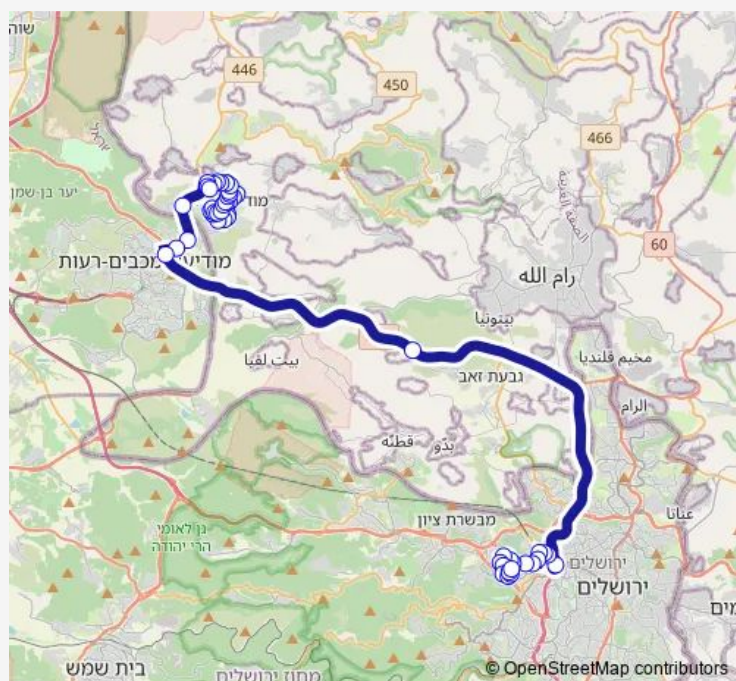

### Route schedule

גן הדסים/שדרות בית הלל — כפר שאול/קצנלבוגן

Monday	06:10-15:00
Tuesday	06:10-15:00
Wednesday	06:10-15:00
Thursday	06:10-15:00
Friday	06:45-11:00
Saturday	21:20
Sunday	06:10-15:00

### Route info

Direction: גן הדסים/שדרות בית הלל

Stops: 49

Trip Duration: 1 hour 5 min

גן הדסים/שדרות בית הלל-מודיעין עילית->כפר שאול/קצנלבוגן-ירושלים-10

ישיבת נזר/רבי יהודה הנשיא

יהודה הנשיא ג

יהודה הנשיא ד

שד. יחזקאל/רב ושמואל

מכבי אש/שדרות יחזקאל

שדרות בית הלל/ יציאה מהעיר

צומת חשמונאים דרום

צומת לפיד/מערב

צומת כפר רות מערב

צומת מודיעין מזרח

מחלף בית חורון