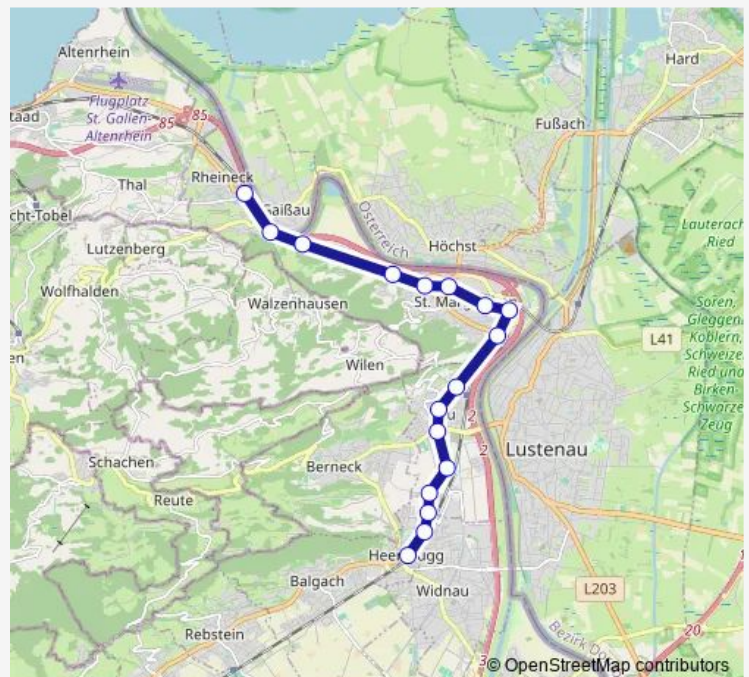

St. Margrethen SG, Bahnhof — Heerbrugg, Bahnhof

Monday	—
Tuesday	—
Wednesday	—
Thursday	—
Friday	26:01 ⁺¹
Saturday	03:01-02:01 ⁺¹
Sunday	03:01

Route info

Direction: St. Margrethen SG, Bahnhof

Stops: 11

Trip Duration: 0 hour 12 min

Direction

Heerbrugg, Bahnhof — St. Margrethen SG, Bahnhof

11 stops

[Open route schedule](#)

Heerbrugg, Bahnhof

Heerbrugg, Dornacherhof

Heerbrugg, Neuwies

Heerbrugg, Kloteren