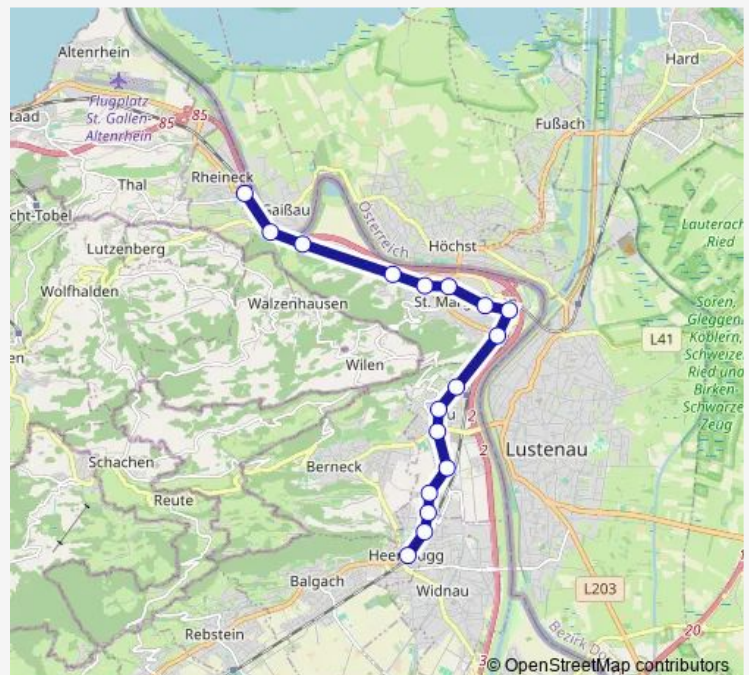

Au SG, Gemeindehaus

Au SG, Oberdorf

Au SG, Zinggen

Heerbrugg, Kloteren

Heerbrugg, Neuwies

Heerbrugg, Dornacherhof

Heerbrugg, Bahnhof

Route schedule

St. Margrethen SG, Bahnhof — Heerbrugg, Bahnhof

Monday	—
Tuesday	—
Wednesday	—
Thursday	—
Friday	26:01 ⁺¹
Saturday	03:01-02:01 ⁺¹
Sunday	03:01

Route info

Direction: St. Margrethen SG, Bahnhof

Stops: 11

Trip Duration: 0 hour 12 min

Direction

Heerbrugg, Bahnhof — St. Margrethen SG, Bahnhof

11 stops

[Open route schedule](#)

Heerbrugg, Bahnhof

Heerbrugg, Dornacherhof

Heerbrugg, Neuwies

Heerbrugg, Kloteren