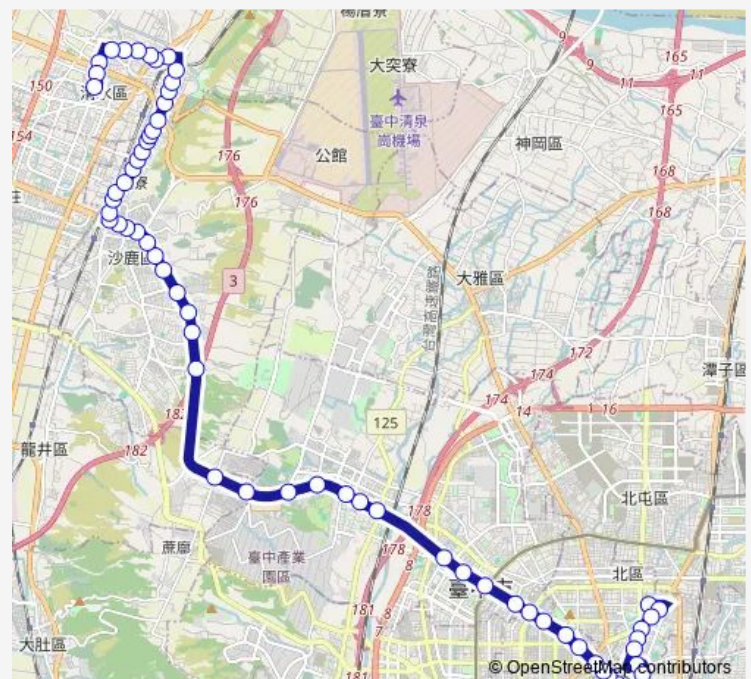

### Route schedule

Tc\_新民高中(健行路) — Tc\_港區藝術中心(鎮政路)

Monday 05:50-22:00

Tuesday 05:50-22:00

Wednesday 05:50-22:00

Thursday 05:50-22:00

Friday 05:50-22:00

Saturday 05:50-22:00

### Route info

Direction: Tc\_新民高中(健行路)

Stops: 66

Trip Duration: 1 hour 13 min

304 — 304\_港區藝術中心\_新民高中

Tc\_市政府(專用道)

Tc\_新光/遠百(專用道)

Tc\_秋紅谷(專用道)