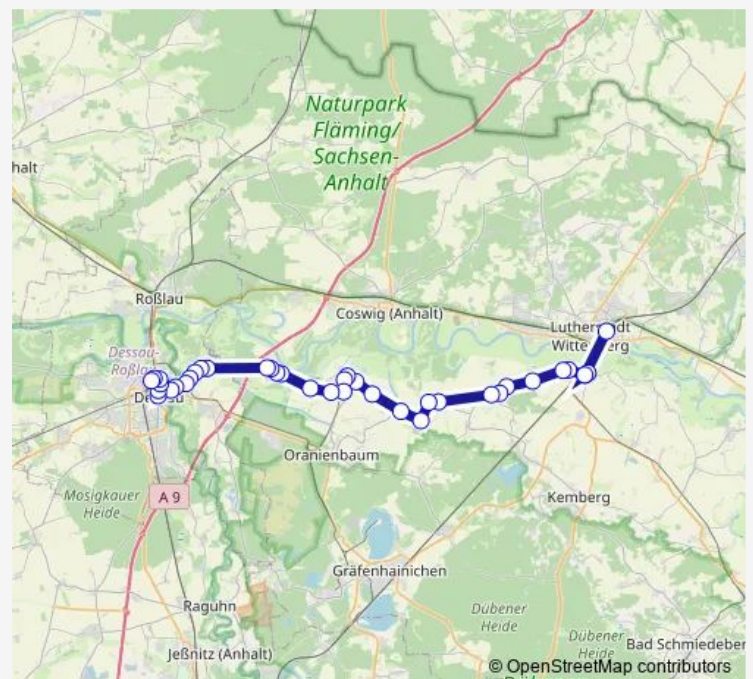

Dessau, Ferdinand-von-Schill-Str.

Dessau, Bauhausmuseum

Dessau, Georgenkirche

Dessau, Krötenhof

Dessau, Wasserstadt

Dessau, Waldersee, Jonitzer Brücke

Dessau, Waldersee, Goltewitzer Str.

Dessau, Waldersee, Neue Schule

Dessau, Waldersee, Vogelherd [stw]

Dessau, Waldersee, Wittenberger Str.

Vockerode (Oranienbaum), Gewerbepark

Vockerode (Oranienbaum), Kapenweg

Vockerode (Oranienbaum), Siedlung

Vockerode (Oranienbaum), Kraftwerk

Drehberg (Griesen)

Münsterberg (Griesen)

Griesen, Gaststätte

Wörlitz, Bergstückenweg

Wörlitz, Neue Reihe

Route schedule

Dessau, Hauptbahnhof (Tram/Bus) — Lu. Wittenberg, Hauptbahnhof (Bus)

Monday	—
Tuesday	04:19-17:19
Wednesday	—
Thursday	—
Friday	—
Saturday	—
Sunday	—

Route info

Direction: Dessau, Hauptbahnhof (Tram/Bus)

Stops: 37

Trip Duration: 1 hour 9 min

304

Wörlitz, Ambulanz

Wörlitz, Ziegelei

Riesigk, Feldblick