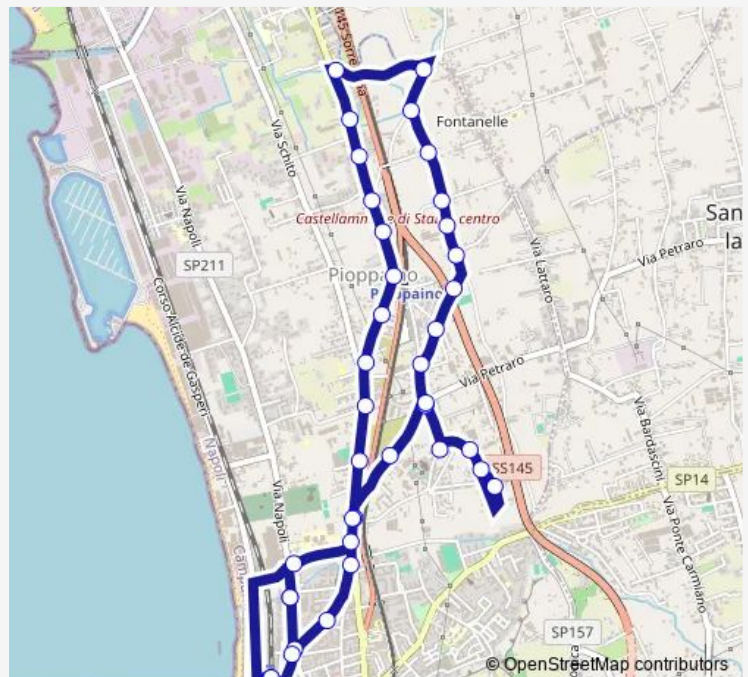

Castellammare - C.so Garibaldi , df ex Fascio

Castellammare - C.so Garibaldi , df sala giochi

Castellammare - Via Mazzini , df Bar Nocera

Castellammare - Via Bonito , Montil

Route schedule

Castellammare - Trav. Tavernola , Lotto 7 — Castellammare - P.zza Amendola , uff. Fincantieri

Monday	05:40
Tuesday	05:40
Wednesday	05:40
Thursday	05:40
Friday	05:40
Saturday	05:40
Sunday	—

Route info

Direction: Castellammare - Trav. Tavernola , Lotto 7

Stops: 23

Trip Duration: 0 hour 15 min

■ 304 — CSM Linea 4 Pioppaino Circum - Piazza P. Umberto - Pioppaino Circum