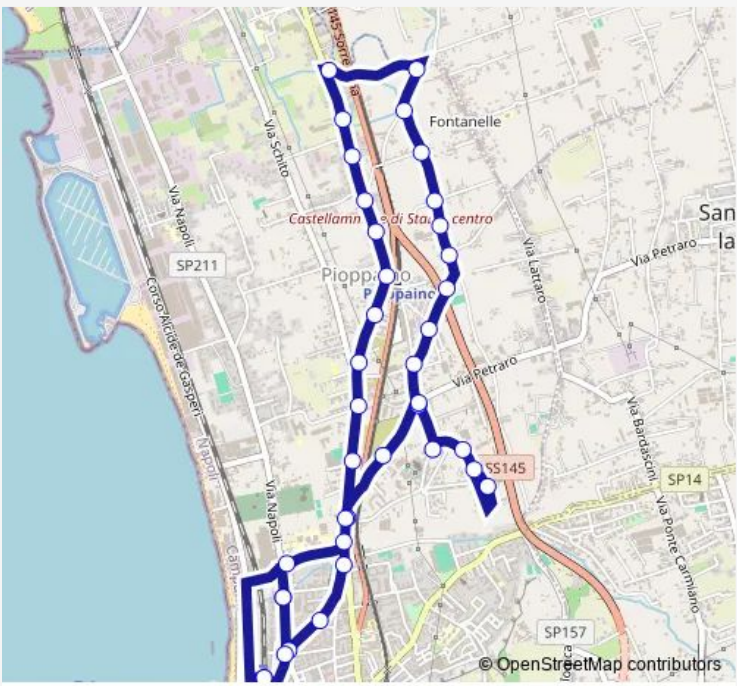

Bus 304 CSM Linea 4 Pioppaino Circum - Piazza P. Umberto - Pioppaino Circum

[Go to website](#)

Direction
Castellammare - P.za Matteotti , Fs — Castellammare - P.za Matteotti , Fs

38 stops

[Open route schedule](#)

Route info
 Direction: Castellammare - P.za Matteotti , Fs
 Stops: 38
 Trip Duration: 0 hour 35 min

■ 304 — CSM Linea 4 Pioppaino Circum - Piazza P. Umberto - Pioppaino Circum

Castellammare - Via Vecchie Fontanelle , centro revisioni