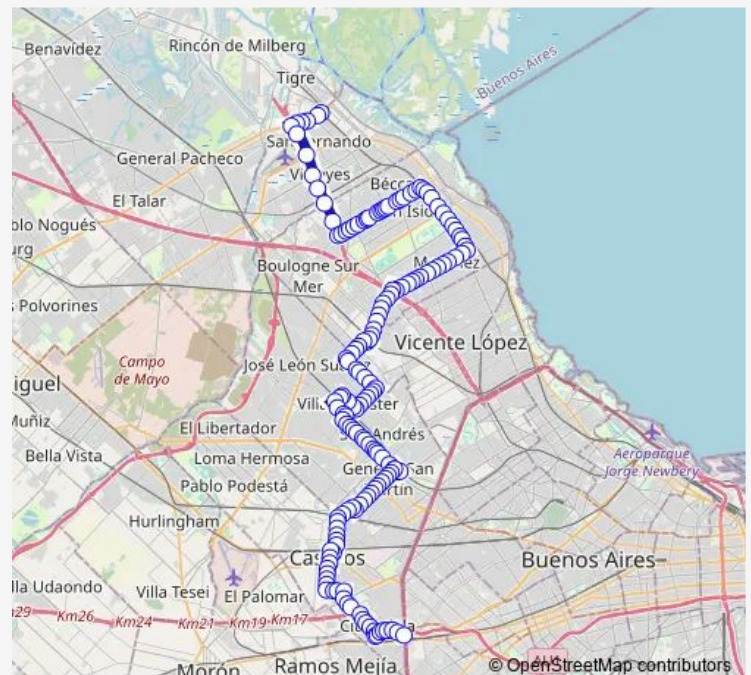

H. Yrigoyen y M. T. de Alvear

L. de la Torre y Villegas

Villegas y Cavassa

Route schedule

Puente Liniers — Av. Juan B. Justo y Alem

Monday 03:25-23:10

Tuesday 03:25-23:00

Wednesday 03:25-23:10

Thursday 03:25-23:00

Friday 03:25-23:10

Saturday 04:00-23:15

Sunday 04:15-23:10

Route info

Direction: Puente Liniers

Stops: 164

Trip Duration: 2 hour 37 min

■ 304 — Jpbsas304

BusMaps

Villegas y Av. San Martín

3 de Febrero y C. Tejedor (Pza. Pinerol)

3 de Febrero y Cocchiararo

3 de Febrero y J. de Garay

3 de Febrero y Parodi

3 de Febrero y Cafferata

3 de Febrero y Av. B. Mitre

3 de Febrero y Belgrano

Av. San Martín y Urquiza

Av. San Martín y Sabattini

Av. San Martín y Fischetti

Av. San Martín y Bonifacini

Av. San Martín y Dante

Av. San Martín y Fray J. S. de Oro