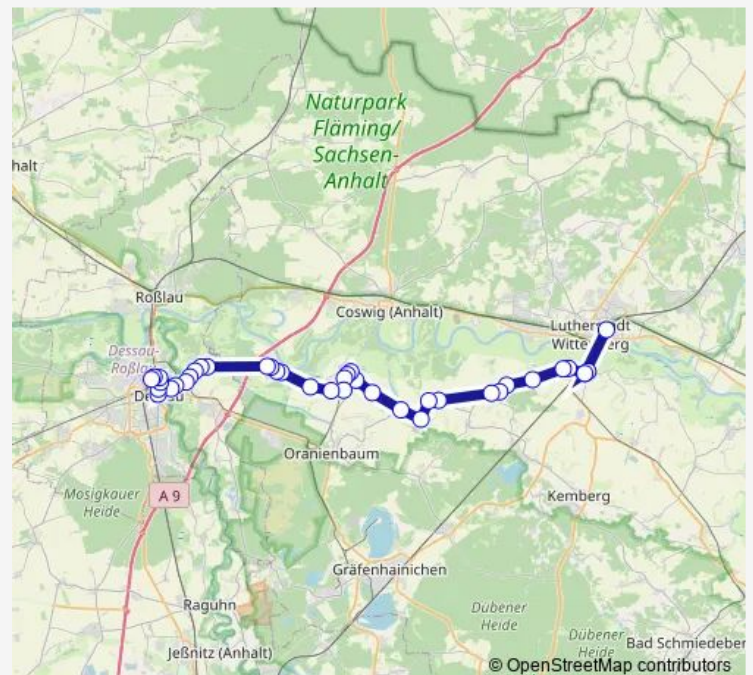

Dessau, Waldersee, Vogelherd [stw]

Dessau, Waldersee, Neue Schule

Dessau, Waldersee, Goltewitzer Str.

Dessau, Waldersee, Jonitzer Brücke

Dessau, Wasserstadt

Dessau, Krötenhof

Dessau, Sportplatz Kreuzbergstr.

Dessau, Gropius-Gymnasium (Laubenganghäuser)

Dessau, Museum Nord

Dessau, Bauhausmuseum

Dessau, Ferdinand-von-Schill-Str.

Route schedule

Wörlitz, Neue Reihe — Dessau, Hauptbahnhof (Tram/Bus)

Monday 06:49

Tuesday 06:49

Wednesday 06:49

Thursday 06:49

Friday 06:49

Saturday —

Sunday —

Route info

Direction: Wörlitz, Neue Reihe

Stops: 24

Trip Duration: 0 hour 48 min

304

BusMaps

Dessau, Albrechtsplatz

Dessau, Wörlitzer Platz

Dessau, Hauptbahnhof (Tram/Bus)

Direction

Wörlitz, Neue Reihe — Lu. Wittenberg, Hauptbahnhof
(Bus)