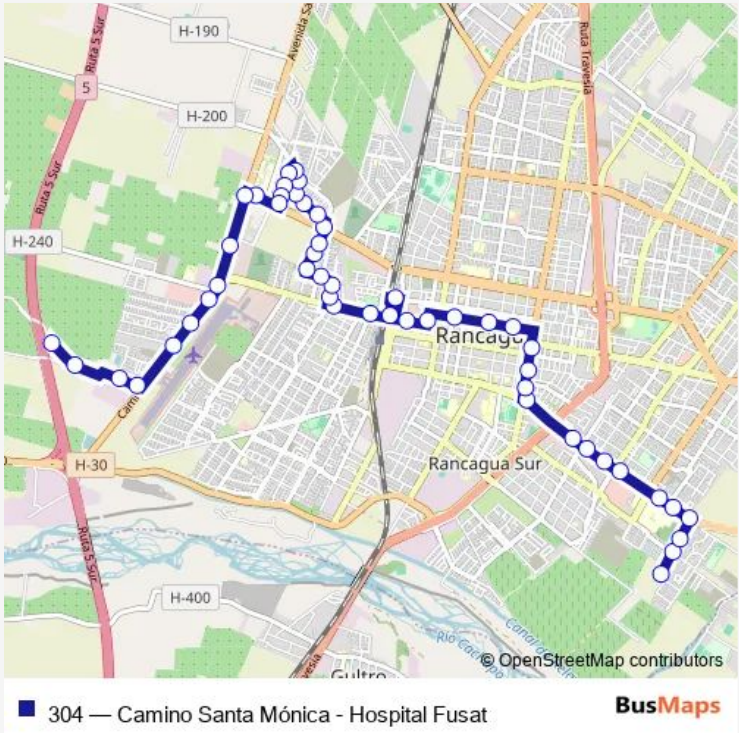

Bus 304 Camino Santa Mónica - Hospital Fusat

[Go to website](#)

Direction
 Monseñor Rodrigo González Marmolejo / San Joaquín —
 Terminal / Camino Sta Mónica

50 stops

[Open route schedule](#)

- Monseñor Rodrigo González Marmolejo / San Joaquín
- San Joaquín / Javiera Carrera
- San Joaquín / Corona Boreal
- Carretera del Cobre / San Joaquín
- Carretera del Cobre / Torre Médica Fusat
- Carretera del Cobre / Fusat
- Carretera del Cobre/ Mall Portal Rancagua
- Carretera del Cobre/ Los Coligues
- Carretera del Cobre/Strip Center
- Carretera del Cobre / Supermercado Lider
- Pedro de Valdivia, 893
- Ramón Freire / Millán
- Ramón Freire / Gamero
- Ramón Freire / Membrillar
- Cuevas / Almarza
- Cuevas / Estado
- Cuevas / Bueras
- Rubio / Brasil
- Brasil / Sta María
- Doctor Salinas / Rodoviario
- Viña del Mar/ Brasil

Route schedule

Monseñor Rodrigo González Marmolejo / San Joaquín —
 Terminal / Camino Sta Mónica

Monday	07:00-21:00
Tuesday	07:00-21:00
Wednesday	07:00-21:00
Thursday	07:00-21:00
Friday	07:00-21:00
Saturday	08:00-20:00
Sunday	08:00-20:00

Route info

Direction: Monseñor Rodrigo González Marmolejo / San Joaquín

Stops: 50

Trip Duration: 1 hour 29 min

Baquedano / Francia

Baquedano / Machalí

Provincial / Rosario

Provincial / Pasaje Ocho

O'carrol / Estado

O'carrol / Almarza

Ramón Freire / Gamero

Ramón Freire / Antonio Millán

Ramón Freire / Pedro de Valdivia

Pedro de Valdivia / Cuatro Sur

Pedro de Valdivia, 48-280

Carretera del Cobre / Supermercado Lider