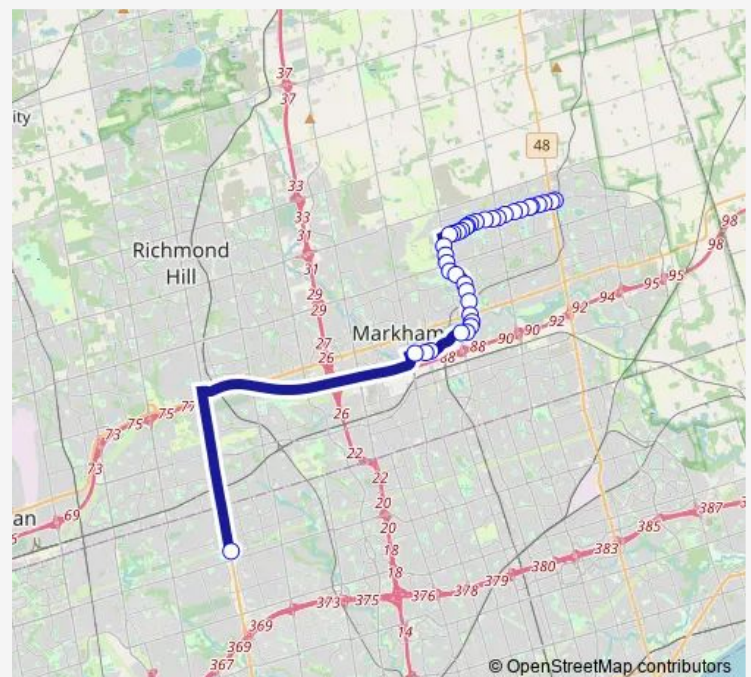

BUR OAK AV / Hillwood St

BUR OAK AV / Stonebridge Dr

BUR OAK AV / Ridgecrest Rd

BUR OAK AV / Glenbrook Dr

BUR OAK AV Stop # 6092

BUR OAK AV / THE Bridle Walk

BUR OAK AV / Crawford St

BUR OAK AV / William Berczy Blvd

Thursday 06:10-07:53

Friday 06:10-07:53

Saturday —

Sunday —

Route info

Direction: BUR OAK AV / Mount JOY GO Station

Stops: 37

Trip Duration: 0 hour 43 min

304 — Mount JOY Express

Kennedy RD / Beckett Av

Kennedy RD / 16th Av

Kennedy RD / Birchview Lane

Kennedy RD / THE Bridle Trl

Kennedy RD Stop # 6798

Kennedy RD / Carlton Rd

Kennedy RD / Austin Dr

Kennedy RD / HWY 7

Kennedy RD / Avoca Dr

Kennedy RD / Castan Av

Kennedy RD / Unionville Gate

Unionville Gate / Main ST Unionvill

Enterprise Blvd / Andre DE Grasse St

Enterprise Blvd / Birchmount Rd

Enterprise Blvd / Rouge Valley DR W