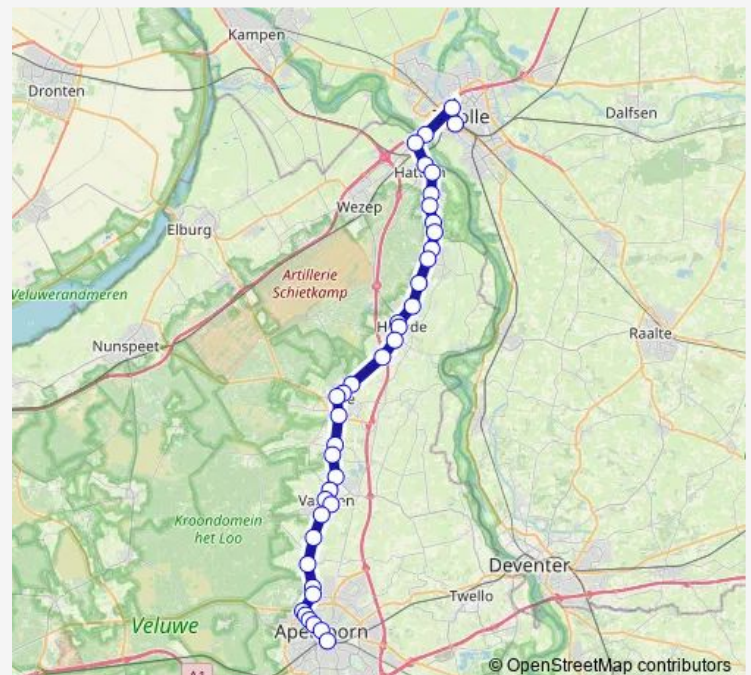

Wapenveld, Nachtegaalweg

Heerde, Dreefseweg/Isala

Heerde, Zwolseweg

Heerde, Molenkampweg

Heerde, Brinklaan

Heerde, Eperweg

Heerde, Transferium Horsthoek

Epe, Politiebureau

### Route schedule

Zwolle, Station — Apeldoorn, Station

Monday 05:29-18:05

Tuesday 05:29-18:05

Wednesday 05:29-18:05

Thursday 05:29-18:05

Friday 05:29-18:05

Saturday 07:47-08:00

### Route info

Direction: Zwolle, Station

Stops: 40

Trip Duration: 1 hour 13 min

■ 304 — Apeldoorn - Zwolle

Epe, Lohuizerweg

Epe, Klarbeek

Emst, Oranjeweg