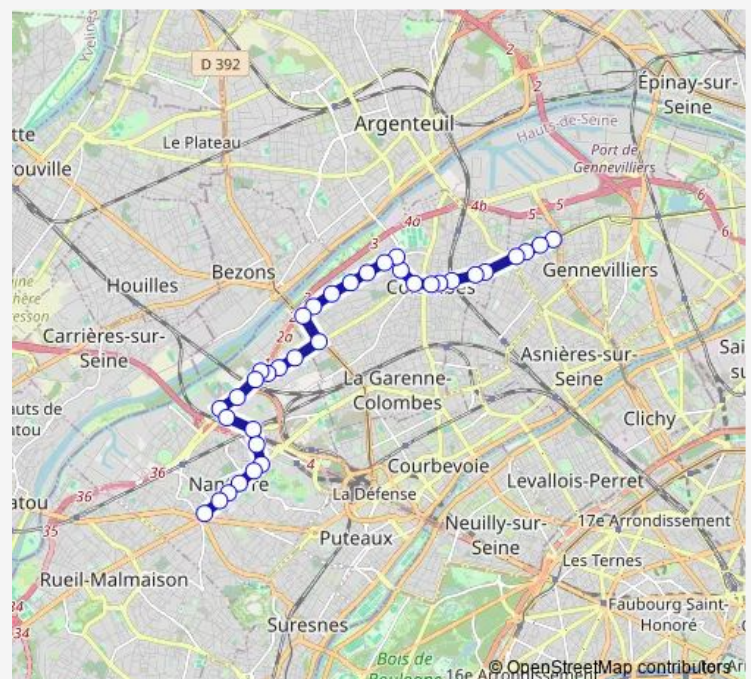

Les Saules

Les Ormes

Hôpital de Nanterre

Victor Basch

Zone Industrielle

Rue de Seine

Hôpital Louis Mourier

Europe

### Route schedule

Place de la Boule — Les Courtilles

Monday 16:14-19:07

Tuesday 16:14-19:07

Wednesday 16:14-19:07

Thursday 16:14-18:59

Friday 16:18-19:00

Saturday —

### Route info

Direction: Place de la Boule

Stops: 33

Trip Duration: 1 hour 9 min

Audra

Les Renouillers

Eglise de Colombes

Mairie

## Route info

Direction: Place de la Boule

Stops: 34

Trip Duration: 0 hour 46 min

Mairie

Rhin et Danube

Gare de Colombes

Beauséjour