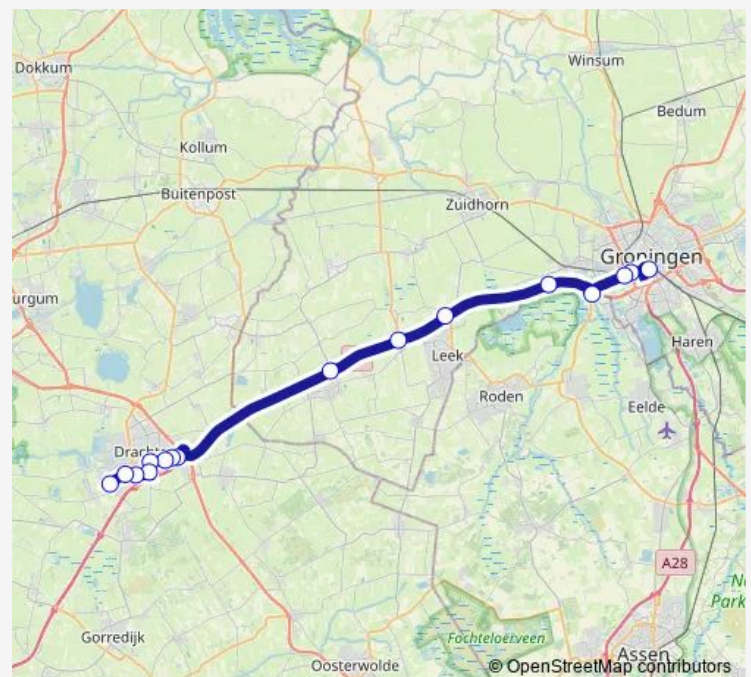

Groningen, Bedrijven Peizerweg

Groningen, P+R Hoogkerk (Perron F)

Oostwold, Westpoort

Leek, P+R Leek A7

Boerakker, Boerakker / A7

Marum, P+R Marum

Drachten, Transferium Oost (Perron H)

Drachten, Sportcentrum

Drachten, Splitting

Drachten, Van Knobelsdorffplein (Perron E)

Drachten, Bertilla

Drachten, Eikesingel

Drachten, Eems

Drachten, Himsterhout

Route schedule

Groningen, Hoofdstation (Perron O) — Drachten, Himsterhout

Monday 05:08-01:30⁺¹Tuesday 05:08-00:30⁺¹Wednesday 05:08-00:30⁺¹Thursday 05:08-00:30⁺¹Friday 05:08-00:30⁺¹Saturday 05:43-01:30⁺¹Sunday 05:51-00:30⁺¹**Route info**

Direction: Groningen, Hoofdstation (Perron O)

Stops: 16

Trip Duration: 0 hour 49 min

■ 304 — Drachten - Groningen

BusMaps

Direction

Drachten, Himsterhout — Groningen, Hoofdstation, uitstaphalte

16 stops

[Open route schedule](#)