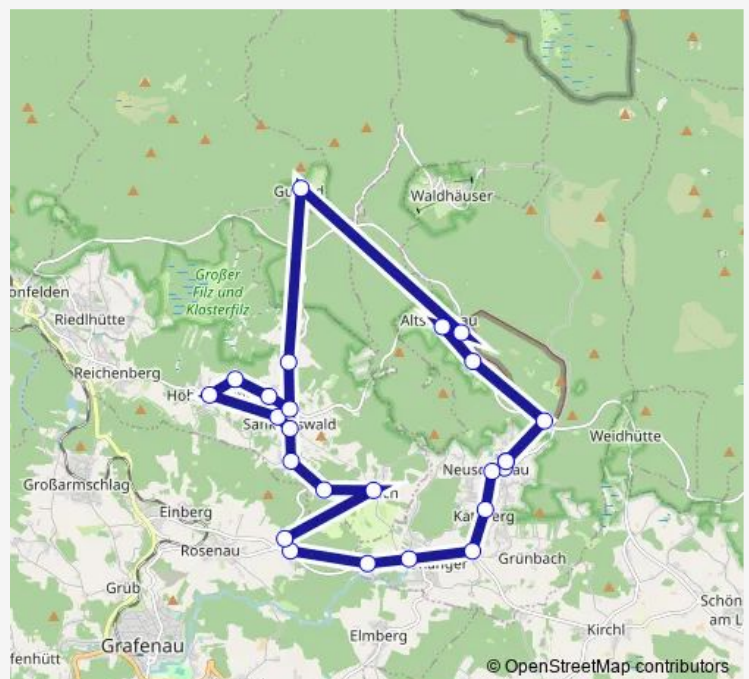

Neuschönau, Säumerweg

Neuschönau, Gh Euler

Neuschönau, Kirche

Neuschönau Neuschönau Schule

Forstwald, Jugendzeltplatz

Haslach bei St. Oswald

St. Oswald, Abzw Haslach

Route schedule

Riedlhütte, Schule/Touristinfo — St. Oswald, Abzw Haslach

Monday 07:19-12:35

Tuesday 07:19-12:35

Wednesday 07:19-12:35

Thursday 07:19-12:35

Friday 07:19-12:35

Saturday —

Sunday —

Route info

Direction: Riedlhütte, Schule/Touristinfo

Stops: 19

Trip Duration: 0 hour 29 min

Direction

Riedlhütte, Schule/Touristinfo — Rosenau, Himmelreich

21 stops

[Open route schedule](#)

Tuesday 15:35

Wednesday 15:35

Thursday 15:35

Friday —

Saturday —

Sunday —

Route info

Direction: Riedlhütte, Schule/Touristinfo