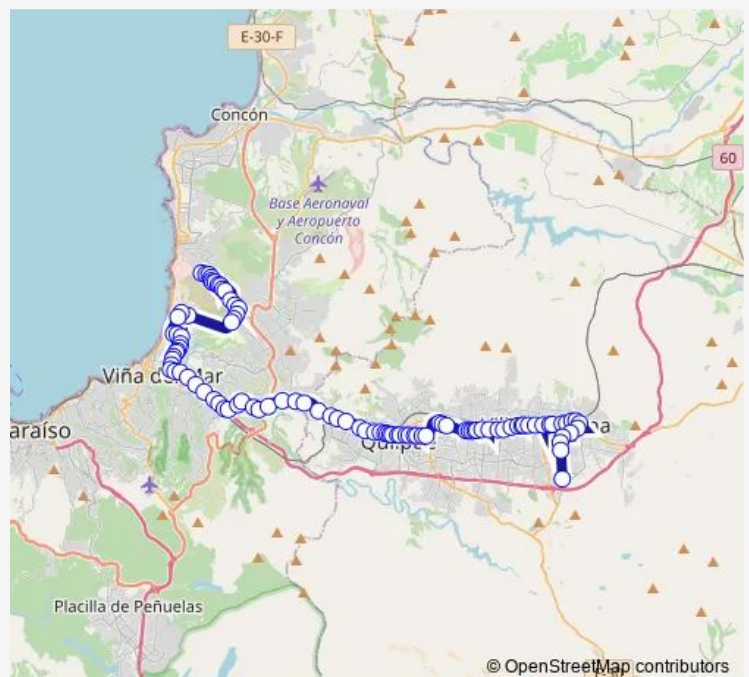

Supermercado Unimarc

Avenida Valparaíso - Nazareth / Norte

Route schedule

Garita Ignacio Carrera Pinto — Alejandro Navarrete - Pasaje 48

Monday	05:00-22:00
Tuesday	05:00-22:00
Wednesday	05:00-22:00
Thursday	05:00-22:00
Friday	05:00-22:00
Saturday	06:00-22:00
Sunday	07:00-21:00

Route info

Direction: Garita Ignacio Carrera Pinto

Stops: 102

Trip Duration: 1 hour 2 min

304 — Peñablanca - Gomez Carreño

Colegio Juan XXIII / Oeste

Freire 262 - 292

Freire - Almirante Williams Rebolledo Santa Isabel

Freire - Gómez Carreño

Freire - El Belloto / Oeste

Freire 912 - 998

Freire - Psje La Sta María

Freire - Araus

Supermercado Mayorista 10

La Polar

Freire - Lo Gamboa

Thursday 05:00-22:00

Friday 05:00-22:00

Saturday 06:00-22:00

Sunday 07:00-21:00

Route info

Direction: Alejandro Navarrete - Pje 15

Stops: 100

Trip Duration: 0 hour 57 min