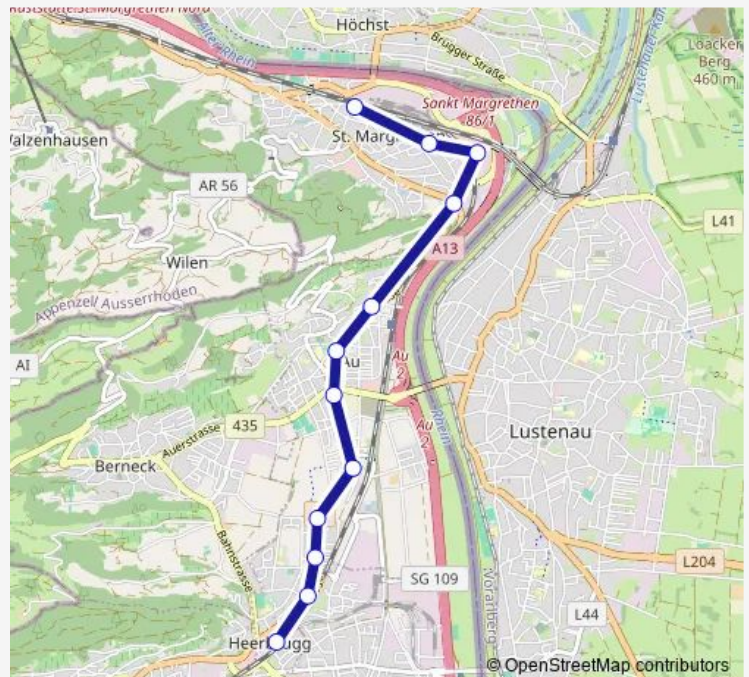

Au SG, Zinggen

Au SG, Oberdorf

Au SG, Gemeindehaus

Au SG, Monstein

St. Margrethen SG, Heldsberg

St. Margrethen Sg, Industriestr

St. Margrethen SG, Bahnhof

Route schedule

Heerbrugg, Bahnhof — St. Margrethen SG, Bahnhof

Monday 05:18

Tuesday 05:18

Wednesday 05:18

Thursday 05:18

Friday 05:18

Saturday —

Sunday —

Route info

Direction: Heerbrugg, Bahnhof

Stops: 11

Trip Duration: 0 hour 14 min

Direction

Heerbrugg, Bahnhof — St. Margrethen SG, Bahnhof

12 stops

[Open route schedule](#)