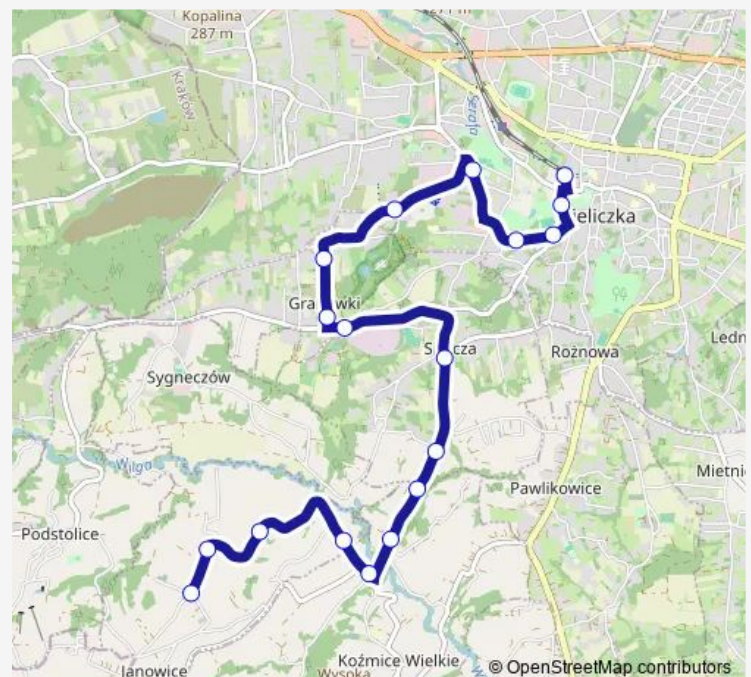

Direction

Janowice IV Szkoła — Wieliczka Rynek Kopalnia

22 stops

[Open route schedule](#)

Janowice IV Szkoła

Janowice V

Rzeszotary I

Rzeszotary Panciawa

Saturday 04:58-21:11

Sunday 04:58-21:11

Route info

Direction: Janowice IV Szkoła

Stops: 22

Trip Duration: 0 hour 27 min

Direction

Wieliczka Rynek Kopalnia — Janowice IV Szkoła

18 stops

[Open route schedule](#)

Wieliczka Rynek Kopalnia

Wieliczka Kopalnia Soli

Wieliczka Kłaśnieńska

Wieliczka Sąd

Wieliczka Solne Miasto

Wieliczka Jedynaka

Wednesday 03:25-22:45

Thursday 03:25-22:45

Friday 03:25-22:45

Saturday 06:38-22:45

Sunday 06:38-22:45

Route info

Direction: Wieliczka Rynek Kopalnia

Stops: 18