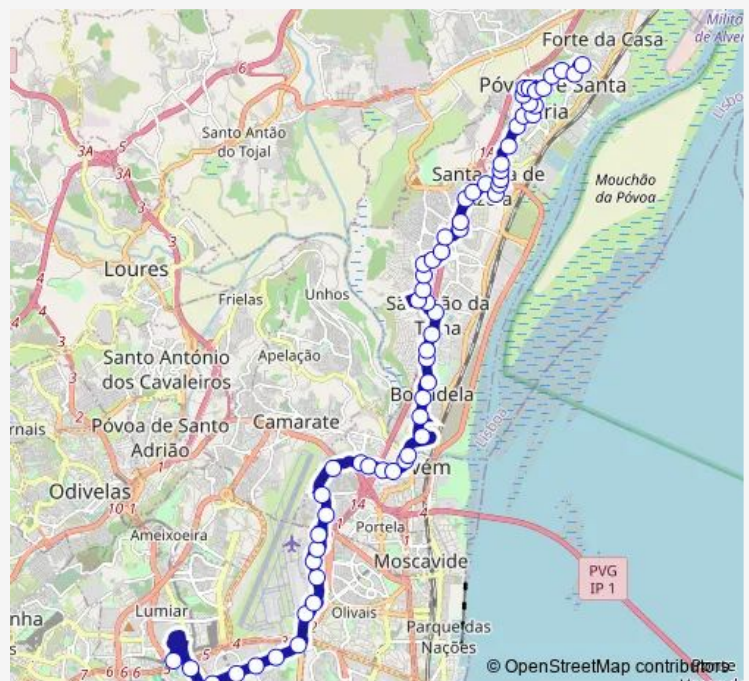

Wednesday 07:05-21:00

Thursday 07:05-21:00

Friday 07:05-21:00

Saturday —

Sunday —

Route info

Direction: Campo Grande (Metro) P18

Stops: 63

Trip Duration: 1 hour 3 min

2795 — Campo Grande - Quinta Piedade

Pç República (Est serviço)

R Jarros (B Petrogal)

R Salgueiro Maia (B Petrogal)

R Amílcar Cabral 3

Lgo Inf D Henrique 7

R D Af Henriques (X) B Figueira