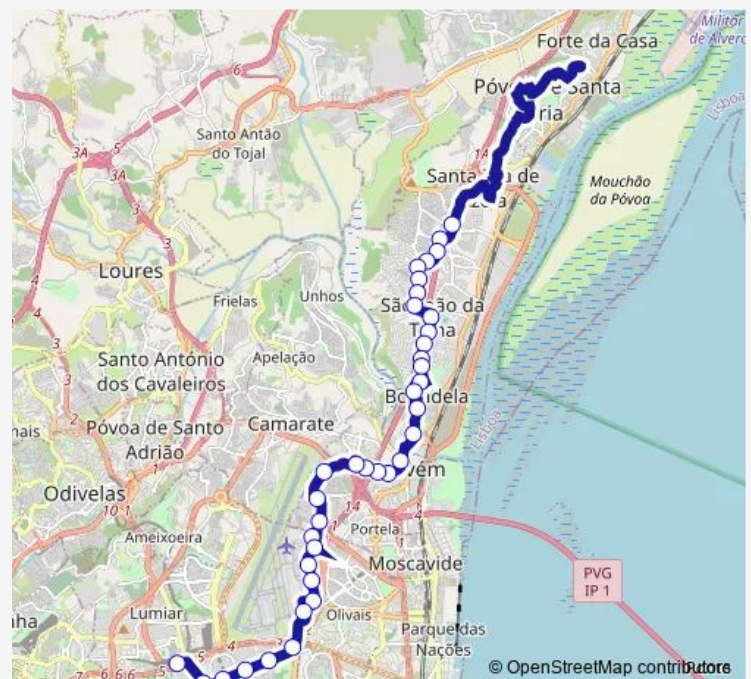

Thursday 06:45-20:30

Friday 06:45-20:30

Saturday —

Sunday —

Route info

Direction: Campo Grande (Metro) P18

Stops: 40

Trip Duration: 0 hour 43 min

Stops: 37

Trip Duration: 0 hour 43 min

Rot. Encarnação

Gasolineiras

Externato Champagnat

Rua C (Aeroporto)

Rua C (Av. Berlim)

Aeroporto (Chegadas)