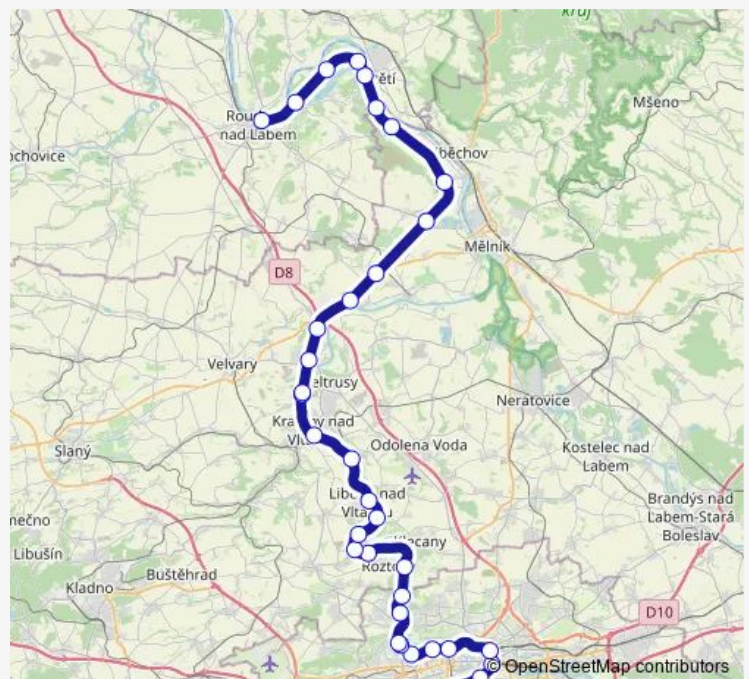

Rail R20 Praha - Kralupy nad Vltavou - Roudnice nad Labem (- Ústí nad Labem - Děčín)

[Go to website](#)

Direction

Praha hl.n. — Roudnice nad Labem

34 stops

[Open route schedule](#)

Praha hl.n.

P.hl.n.-Vítkov v.301

Kralupy nad Vltavou

Nelahozeves zámek

km 440,400=440,412

Route schedule

Praha hl.n. — Roudnice nad Labem

Monday	05:21-23:35
Tuesday	05:21-23:35
Wednesday	05:21-23:35
Thursday	05:21-23:35
Friday	05:21-23:35
Saturday	05:21-23:35
Sunday	05:21-23:35

Route info

Direction: Praha hl.n.

Stops: 34

Trip Duration: 0 hour 57 min

R20 — Praha - Kralupy nad Vltavou - Roudnice nad Labem (- Ústí nad Labem - Děčín)

Nelahozeves

Nové Ouholice

Mlčechvosty